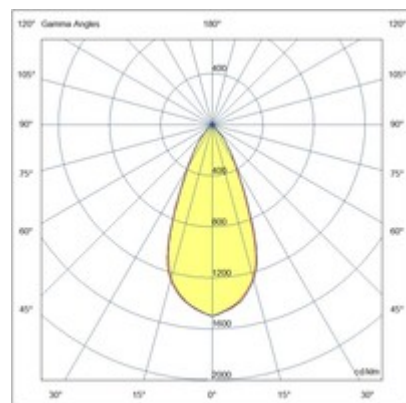

RUBENS 36W ON-OFF

Proiettore orientabile con adattatore per installazione su binario tensione di rete per sorgente LED 36W ad alta resa disponibile nelle tonalità Warm o Natural White. Ottima resa cromatica con il COB REAL COLOR CRI 97. Alimentatore elettronico integrato nelle versioni On/Off o DALI. L'apparecchio è realizzato in pressofusione di alluminio e materiale termoplastico, permette una rotazione di 350° attorno all'asse verticale e un'inclinazione di 90° rispetto al piano orizzontale. Disponibile in bianco o nero nelle ottiche 21° 36° 45°.

Codice	6975-94-564
Tipologia	Faretto binario
Designer	S.T. Fabas Luce
Codice a Barre	8019282527923
Tariffa doganale	94054239
Colore	Nero
Materiale	Struttura in alluminio
IP	IP20
IK	04
Classe di Isolamento	 CL2
Temp. ambiente di funzionamento	-20°C +35°C
Anni di garanzia	5
Dimensioni della Lampada	132mm Ø85mm - 0.8kg
Dimensioni della Scatola	90x210x210mm - 0.92kg
	Sorgente luminosa 1
Sorgente	LED Integrato
Caratteristiche LED	COB
Flusso Sorgente Luminosa	4000 lm
Flusso Apparecchio	3074 lm
Temperatura Colore	Natural White 4000K
Ottica	45°
CRI Tipico	97
CRI Minimo	90
Mantenimento Flusso Luminoso	50.000h L80 B10
Classe Energetica	 D
	Specifica elettrica 1
Tensione di Alimentazione	220/240V AC 50/60Hz
Potenza Totale Assorbita	36W
Driver	Incluso
Fattore di Potenza	>0,9
Sistema di Controllo	On/Off