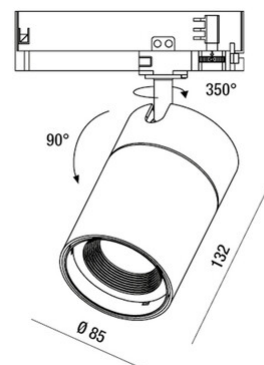

RUBENS 36W ON-OFF

Proiettore orientabile con adattatore per installazione su binario tensione di rete per sorgente LED 36W ad alta resa disponibile nelle tonalità Warm o Natural White. Ottima resa cromatica con il COB REAL COLOR CRI 97. Alimentatore elettronico integrato nelle versioni On/Off o DALI. L'apparecchio è realizzato in pressofusione di alluminio e materiale termoplastico, permette una rotazione di 350° attorno all'asse verticale e un'inclinazione di 90° rispetto al piano orizzontale. Disponibile in bianco o nero nelle ottiche 21° 36° 45°.

Codice	6975-94-564
Tipologia	Faretto binario
Designer	S.T. Fabas Luce
Codice a Barre	8019282527923
Tariffa doganale	94054239
Colore	Nero
Materiale	Struttura in alluminio
IP	IP20
IK	04
Classe di Isolamento	 CL2
Temp. ambiente di funzionamento	-20°C +35°C
Anni di garanzia	5
Dimensioni della Lampada	132mm Ø85mm - 0.8kg
Dimensioni della Scatola	90x210x210mm - 0.92kg
	Sorgente luminosa 1
Sorgente	LED Integrato
Caratteristiche LED	COB
Flusso Sorgente Luminosa	4000 lm
Flusso Apparecchio	3074 lm
Temperatura Colore	Natural White 4000K
Ottica	45°
CRI Tipico	97
CRI Minimo	90
Mantenimento Flusso Luminoso	50.000h L80 B10
Classe Energetica	 D
	Specifica elettrica 1
Tensione di Alimentazione	220/240V AC 50/60Hz
Potenza Totale Assorbita	36W
Driver	Incluso
Fattore di Potenza	>0,9
Sistema di Controllo	On/Off