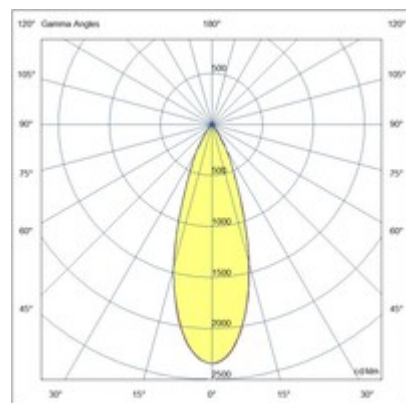

RUBENS 36W DALI

Proiettore orientabile con adattatore per installazione su binario tensione di rete per sorgente LED 36W ad alta resa disponibile nelle tonalità Warm o Natural White. Ottima resa cromatica con il COB REAL COLOR CRI 97. Alimentatore elettronico integrato nelle versioni On/Off o DALI. L'apparecchio è realizzato in pressofusione di alluminio e materiale termoplastico, permette una rotazione di 350° attorno all'asse verticale e un'inclinazione di 90° rispetto al piano orizzontale. Disponibile in bianco o nero nelle ottiche 21° 36° 45°.

Codice	6975-94-356
Tipologia	Faretto binario
Designer	S.T. Fabas Luce
Codice a Barre	8019282527985
Tariffa doganale	94054239
Colore	Bianco
Materiale	Struttura in alluminio
IP	IP20
IK	04
Classe di Isolamento	 CL2
Temp. ambiente di funzionamento	-20°C +35°C
Anni di garanzia	5
Dimensioni della Lampada	132mm Ø85mm - 0.8kg
Dimensioni della Scatola	90x210x210mm - 0.92kg
Sorgente luminosa 1	
Sorgente	LED Integrato
Caratteristiche LED	COB
Flusso Sorgente Luminosa	4000 lm
Flusso Apparecchio	3097 lm
Temperatura Colore	Natural White 4000K
Ottica	36°
CRI Tipico	97
CRI Minimo	90
Mantenimento Flusso Luminoso	50.000h L80 B10
Classe Energetica	
Specifica elettrica 1	
Tensione di Alimentazione	220/240V AC 50/60Hz
Potenza Totale Assorbita	36W
Driver	Incluso
Fattore di Potenza	>0,9
Sistema di Controllo	DALI