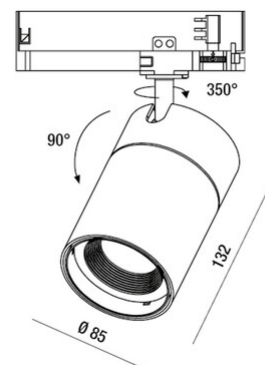

RUBENS 36W DALI

Proiettore orientabile con adattatore per installazione su binario tensione di rete per sorgente LED 36W ad alta resa disponibile nelle tonalità Warm o Natural White. Ottima resa cromatica con il COB REAL COLOR CRI 97. Alimentatore elettronico integrato nelle versioni On/Off o DALI. L'apparecchio è realizzato in pressofusione di alluminio e materiale termoplastico, permette una rotazione di 350° attorno all'asse verticale e un'inclinazione di 90° rispetto al piano orizzontale. Disponibile in bianco o nero nelle ottiche 21° 36° 45°.

Codice	6975-94-356
Tipologia	Faretto binario
Designer	S.T. Fabas Luce
Codice a Barre	8019282527985
Tariffa doganale	94054239
Colore	Bianco
Materiale	Struttura in alluminio
IP	IP20
IK	04
Classe di Isolamento	 CL2
Temp. ambiente di funzionamento	-20°C +35°C
Anni di garanzia	5
Dimensioni della Lampada	132mm Ø85mm - 0.8kg
Dimensioni della Scatola	90x210x210mm - 0.92kg
Sorgente luminosa 1	
Sorgente	LED Integrato
Caratteristiche LED	COB
Flusso Sorgente Luminosa	4000 lm
Flusso Apparecchio	3097 lm
Temperatura Colore	Natural White 4000K
Ottica	36°
CRI Tipico	97
CRI Minimo	90
Mantenimento Flusso Luminoso	50.000h L80 B10
Classe Energetica	
Specifica elettrica 1	
Tensione di Alimentazione	220/240V AC 50/60Hz
Potenza Totale Assorbita	36W
Driver	Incluso
Fattore di Potenza	>0,9
Sistema di Controllo	DALI