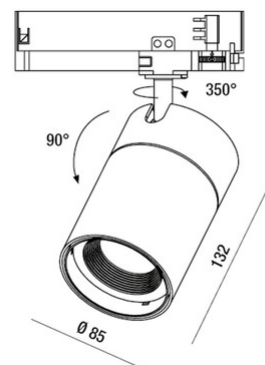

RUBENS 36W ON-OFF

Proiettore orientabile con adattatore per installazione su binario tensione di rete per sorgente LED 36W ad alta resa disponibile nelle tonalità Warm o Natural White. Ottima resa cromatica con il COB REAL COLOR CRI 97. Alimentatore elettronico integrato nelle versioni On/Off o DALI. L'apparecchio è realizzato in pressofusione di alluminio e materiale termoplastico, permette una rotazione di 350° attorno all'asse verticale e un'inclinazione di 90° rispetto al piano orizzontale. Disponibile in bianco o nero nelle ottiche 21° 36° 45°.

Codice	6975-94-254
Tipologia	Faretto binario
Designer	S.T. Fabas Luce
Codice a Barre	8019282527886
Tariffa doganale	94054239
Colore	Bianco
Materiale	Struttura in alluminio
IP	IP20
IK	04
Classe di Isolamento	 CL2
Temp. ambiente di funzionamento	-20°C +35°C
Anni di garanzia	5
Dimensioni della Lampada	132mm Ø85mm - 0.8kg
Dimensioni della Scatola	90x210x210mm - 0.92kg
	Sorgente luminosa 1
Sorgente	LED Integrato
Caratteristiche LED	COB
Numero di LED	1
Flusso Sorgente Luminosa	4000 lm
Flusso Apparecchio	3178 lm
Temperatura Colore	Natural White 4000K
Ottica	21°
CRI Tipico	97
CRI Minimo	90
Mantenimento Flusso Luminoso	50.000h L80 B10
Classe Energetica	 D
	Specifica elettrica 1
Tensione di Alimentazione	220/240V AC 50/60Hz
Potenza Totale Assorbita	36W
Driver	Incluso
Fattore di Potenza	>0,9
Sistema di Controllo	On/Off