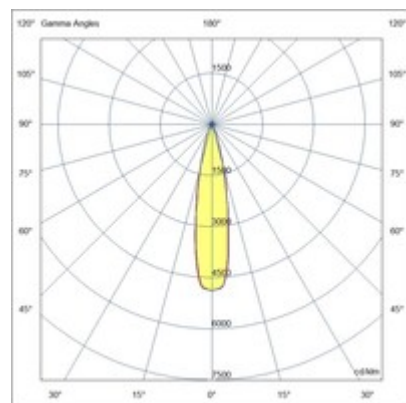

RUBENS 36W ON-OFF

Proiettore orientabile con adattatore per installazione su binario tensione di rete per sorgente LED 36W ad alta resa disponibile nelle tonalità Warm o Natural White. Ottima resa cromatica con il COB REAL COLOR CRI 97. Alimentatore elettronico integrato nelle versioni On/Off o DALI. L'apparecchio è realizzato in pressofusione di alluminio e materiale termoplastico, permette una rotazione di 350° attorno all'asse verticale e un'inclinazione di 90° rispetto al piano orizzontale. Disponibile in bianco o nero nelle ottiche 21° 36° 45°.

Codice	6975-94-254
Tipologia	Faretto binario
Designer	S.T. Fabas Luce
Codice a Barre	8019282527886
Tariffa doganale	94054239
Colore	Bianco
Materiale	Struttura in alluminio
IP	IP20
IK	04
Classe di Isolamento	 CL2
Temp. ambiente di funzionamento	-20°C +35°C
Anni di garanzia	5
Dimensioni della Lampada	132mm Ø85mm - 0.8kg
Dimensioni della Scatola	90x210x210mm - 0.92kg
	Sorgente luminosa 1
Sorgente	LED Integrato
Caratteristiche LED	COB
Numero di LED	1
Flusso Sorgente Luminosa	4000 lm
Flusso Apparecchio	3178 lm
Temperatura Colore	Natural White 4000K
Ottica	21°
CRI Tipico	97
CRI Minimo	90
Mantenimento Flusso Luminoso	50.000h L80 B10
Classe Energetica	 D
	Specifica elettrica 1
Tensione di Alimentazione	220/240V AC 50/60Hz
Potenza Totale Assorbita	36W
Driver	Incluso
Fattore di Potenza	>0,9
Sistema di Controllo	On/Off