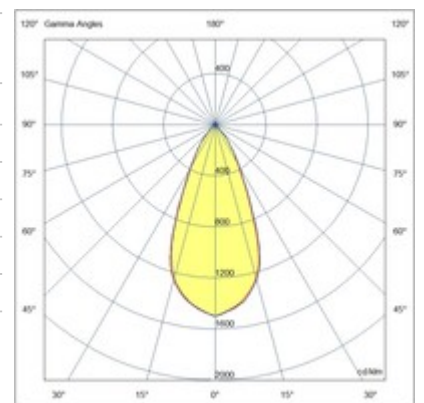

RUBENS 36W DALI

Proiettore orientabile con adattatore per installazione su binario tensione di rete per sorgente LED 36W ad alta resa disponibile nelle tonalità Warm o Natural White. Ottima resa cromatica con il COB REAL COLOR CRI 97. Alimentatore elettronico integrato nelle versioni On/Off o DALI. L'apparecchio è realizzato in pressofusione di alluminio e materiale termoplastico, permette una rotazione di 350° attorno all'asse verticale e un'inclinazione di 90° rispetto al piano orizzontale. Disponibile in bianco o nero nelle ottiche 21° 36° 45°.

Codice	6975-92-566
Tipologia	Faretto binario
Designer	S.T. Fabas Luce
Codice a Barre	8019282527961
Tariffa doganale	94054239
Colore	Nero
Materiale	Struttura in alluminio
IP	IP20
IK	04
Classe di Isolamento	 CL2
Temp. ambiente di funzionamento	-20°C +35°C
Anni di garanzia	5
Dimensioni della Lampada	132mm Ø85mm - 0.8kg
Dimensioni della Scatola	90x210x210mm - 0.92kg
Sorgente luminosa 1	
Sorgente	LED Integrato
Caratteristiche LED	COB
Flusso Sorgente Luminosa	3800 lm
Flusso Apparecchio	2738 lm
Temperatura Colore	Warm white 3000K
Ottica	45°
CRI Tipico	97
CRI Minimo	90
Mantenimento Flusso Luminoso	50.000h L80 B10
Classe Energetica	
Specifica elettrica 1	
Tensione di Alimentazione	220/240V AC 50/60Hz
Potenza Totale Assorbita	36W
Driver	Incluso
Fattore di Potenza	>0,9
Sistema di Controllo	DALI