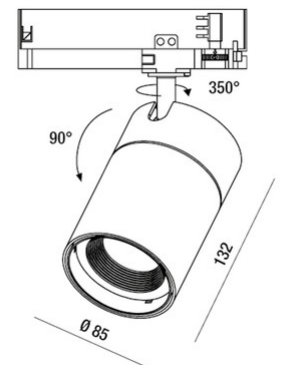

RUBENS 36W DALI

Proiettore orientabile con adattatore per installazione su binario tensione di rete per sorgente LED 36W ad alta resa disponibile nelle tonalità Warm o Natural White. Ottima resa cromatica con il COB REAL COLOR CRI 97. Alimentatore elettronico integrato nelle versioni On/Off o DALI. L'apparecchio è realizzato in pressofusione di alluminio e materiale termoplastico, permette una rotazione di 350° attorno all'asse verticale e un'inclinazione di 90° rispetto al piano orizzontale. Disponibile in bianco o nero nelle ottiche 21° 36° 45°.

Codice	6975-92-566
Tipologia	Faretto binario
Designer	S.T. Fabas Luce
Codice a Barre	8019282527961
Tariffa doganale	94054239
Colore	Nero
Materiale	Struttura in alluminio
IP	IP20
IK	04
Classe di Isolamento	 CL2
Temp. ambiente di funzionamento	-20°C +35°C
Anni di garanzia	5
Dimensioni della Lampada	132mm Ø85mm - 0.8kg
Dimensioni della Scatola	90x210x210mm - 0.92kg
Sorgente luminosa 1	
Sorgente	LED Integrato
Caratteristiche LED	COB
Flusso Sorgente Luminosa	3800 lm
Flusso Apparecchio	2738 lm
Temperatura Colore	Warm white 3000K
Ottica	45°
CRI Tipico	97
CRI Minimo	90
Mantenimento Flusso Luminoso	50.000h L80 B10
Classe Energetica	
Specifica elettrica 1	
Tensione di Alimentazione	220/240V AC 50/60Hz
Potenza Totale Assorbita	36W
Driver	Incluso
Fattore di Potenza	>0,9
Sistema di Controllo	DALI