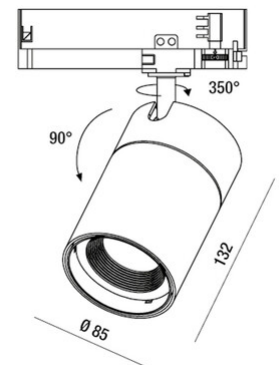

## RUBENS 36W ON-OFF

Proiettore orientabile con adattatore per installazione su binario tensione di rete per sorgente LED 36W ad alta resa disponibile nelle tonalità Warm o Natural White. Ottima resa cromatica con il COB REAL COLOR CRI 97. Alimentatore elettronico integrato nelle versioni On/Off o DALI. L'apparecchio è realizzato in pressofusione di alluminio e materiale termoplastico, permette una rotazione di 350° attorno all'asse verticale e un'inclinazione di 90° rispetto al piano orizzontale. Disponibile in bianco o nero nelle ottiche 21° 36° 45°.

<b>Codice</b>	<b>6975-92-564</b>
<b>Tipologia</b>	Faretto binario
<b>Designer</b>	S.T. Fabas Luce
<b>Codice a Barre</b>	8019282527879
<b>Tariffa doganale</b>	94054239
<b>Colore</b>	Nero
<b>Materiale</b>	Struttura in alluminio
<b>IP</b>	IP20
<b>IK</b>	04
<b>Classe di Isolamento</b>	 CL2
<b>Temp. ambiente di funzionamento</b>	-20°C +35°C
<b>Anni di garanzia</b>	5
<b>Dimensioni della Lampada</b>	132mm Ø85mm - 0.8kg
<b>Dimensioni della Scatola</b>	90x210x210mm - 0.92kg
<b>Sorgente luminosa 1</b>	
<b>Sorgente</b>	LED Integrato
<b>Caratteristiche LED</b>	COB
<b>Flusso Sorgente Luminosa</b>	3800 lm
<b>Flusso Apparecchio</b>	2738 lm
<b>Temperatura Colore</b>	Warm white 3000K
<b>Ottica</b>	45°
<b>CRI Tipico</b>	97
<b>CRI Minimo</b>	90
<b>Mantenimento Flusso Luminoso</b>	50.000h L80 B10
<b>Classe Energetica</b>	
<b>Specifica elettrica 1</b>	
<b>Tensione di Alimentazione</b>	220/240V AC 50/60Hz
<b>Potenza Totale Assorbita</b>	36W
<b>Driver</b>	Incluso
<b>Fattore di Potenza</b>	>0,9
<b>Sistema di Controllo</b>	On/Off