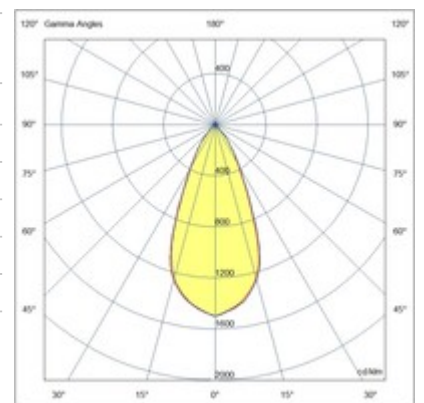

## RUBENS 36W ON-OFF

Proiettore orientabile con adattatore per installazione su binario tensione di rete per sorgente LED 36W ad alta resa disponibile nelle tonalità Warm o Natural White. Ottima resa cromatica con il COB REAL COLOR CRI 97. Alimentatore elettronico integrato nelle versioni On/Off o DALI. L'apparecchio è realizzato in pressofusione di alluminio e materiale termoplastico, permette una rotazione di 350° attorno all'asse verticale e un'inclinazione di 90° rispetto al piano orizzontale. Disponibile in bianco o nero nelle ottiche 21° 36° 45°.

<b>Codice</b>	<b>6975-92-564</b>
<b>Tipologia</b>	Faretto binario
<b>Designer</b>	S.T. Fabas Luce
<b>Codice a Barre</b>	8019282527879
<b>Tariffa doganale</b>	94054239
<b>Colore</b>	Nero
<b>Materiale</b>	Struttura in alluminio
<b>IP</b>	IP20
<b>IK</b>	04
<b>Classe di Isolamento</b>	 CL2
<b>Temp. ambiente di funzionamento</b>	-20°C +35°C
<b>Anni di garanzia</b>	5
<b>Dimensioni della Lampada</b>	132mm Ø85mm - 0.8kg
<b>Dimensioni della Scatola</b>	90x210x210mm - 0.92kg
<b>Sorgente luminosa 1</b>	
<b>Sorgente</b>	LED Integrato
<b>Caratteristiche LED</b>	COB
<b>Flusso Sorgente Luminosa</b>	3800 lm
<b>Flusso Apparecchio</b>	2738 lm
<b>Temperatura Colore</b>	Warm white 3000K
<b>Ottica</b>	45°
<b>CRI Tipico</b>	97
<b>CRI Minimo</b>	90
<b>Mantenimento Flusso Luminoso</b>	50.000h L80 B10
<b>Classe Energetica</b>	
<b>Specifica elettrica 1</b>	
<b>Tensione di Alimentazione</b>	220/240V AC 50/60Hz
<b>Potenza Totale Assorbita</b>	36W
<b>Driver</b>	Incluso
<b>Fattore di Potenza</b>	>0,9
<b>Sistema di Controllo</b>	On/Off