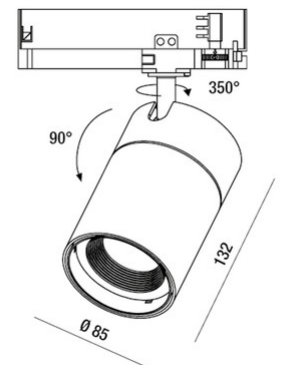

RUBENS 36W ON-OFF

Proiettore orientabile con adattatore per installazione su binario tensione di rete per sorgente LED 36W ad alta resa disponibile nelle tonalità Warm o Natural White. Ottima resa cromatica con il COB REAL COLOR CRI 97. Alimentatore elettronico integrato nelle versioni On/Off o DALI. L'apparecchio è realizzato in pressofusione di alluminio e materiale termoplastico, permette una rotazione di 350° attorno all'asse verticale e un'inclinazione di 90° rispetto al piano orizzontale. Disponibile in bianco o nero nelle ottiche 21° 36° 45°.

Codice	6975-92-364
Tipologia	Faretto binario
Designer	S.T. Fabas Luce
Codice a Barre	8019282527862
Tariffa doganale	94054239
Colore	Nero
Materiale	Struttura in alluminio
IP	IP20
IK	04
Classe di Isolamento	 CL2
Temp. ambiente di funzionamento	-20°C +35°C
Anni di garanzia	5
Dimensioni della Lampada	132mm Ø85mm - 0.8kg
Dimensioni della Scatola	90x210x210mm - 0.92kg
	Sorgente luminosa 1
Sorgente	LED Integrato
Caratteristiche LED	COB
Flusso Sorgente Luminosa	3800 lm
Flusso Apparecchio	2758 lm
Temperatura Colore	Warm white 3000K
Ottica	36°
CRI Tipico	97
CRI Minimo	90
Mantenimento Flusso Luminoso	50.000h L80 B10
Classe Energetica	
	Specifica elettrica 1
Tensione di Alimentazione	220/240V AC 50/60Hz
Potenza Totale Assorbita	36W
Driver	Incluso
Fattore di Potenza	>0,9
Sistema di Controllo	On/Off