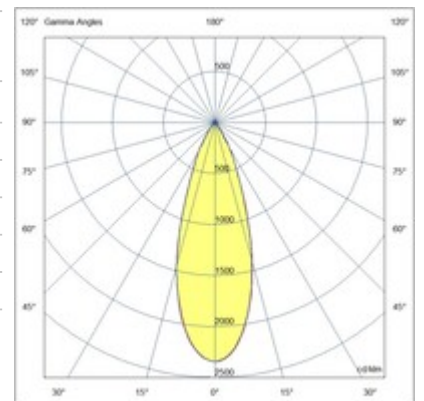

RUBENS 36W ON-OFF

Proiettore orientabile con adattatore per installazione su binario tensione di rete per sorgente LED 36W ad alta resa disponibile nelle tonalità Warm o Natural White. Ottima resa cromatica con il COB REAL COLOR CRI 97. Alimentatore elettronico integrato nelle versioni On/Off o DALI. L'apparecchio è realizzato in pressofusione di alluminio e materiale termoplastico, permette una rotazione di 350° attorno all'asse verticale e un'inclinazione di 90° rispetto al piano orizzontale. Disponibile in bianco o nero nelle ottiche 21° 36° 45°.

Codice	6975-92-364
Tipologia	Faretto binario
Designer	S.T. Fabas Luce
Codice a Barre	8019282527862
Tariffa doganale	94054239
Colore	Nero
Materiale	Struttura in alluminio
IP	IP20
IK	04
Classe di Isolamento	 CL2
Temp. ambiente di funzionamento	-20°C +35°C
Anni di garanzia	5
Dimensioni della Lampada	132mm Ø85mm - 0.8kg
Dimensioni della Scatola	90x210x210mm - 0.92kg
	Sorgente luminosa 1
Sorgente	LED Integrato
Caratteristiche LED	COB
Flusso Sorgente Luminosa	3800 lm
Flusso Apparecchio	2758 lm
Temperatura Colore	Warm white 3000K
Ottica	36°
CRI Tipico	97
CRI Minimo	90
Mantenimento Flusso Luminoso	50.000h L80 B10
Classe Energetica	
	Specifica elettrica 1
Tensione di Alimentazione	220/240V AC 50/60Hz
Potenza Totale Assorbita	36W
Driver	Incluso
Fattore di Potenza	>0,9
Sistema di Controllo	On/Off