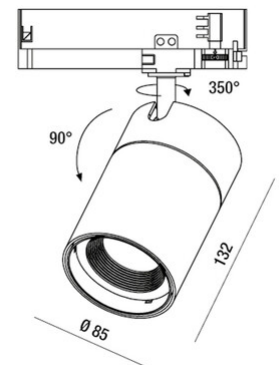

RUBENS 36W DALI

Proiettore orientabile con adattatore per installazione su binario tensione di rete per sorgente LED 36W ad alta resa disponibile nelle tonalità Warm o Natural White. Ottima resa cromatica con il COB REAL COLOR CRI 97. Alimentatore elettronico integrato nelle versioni On/Off o DALI. L'apparecchio è realizzato in pressofusione di alluminio e materiale termoplastico, permette una rotazione di 350° attorno all'asse verticale e un'inclinazione di 90° rispetto al piano orizzontale. Disponibile in bianco o nero nelle ottiche 21° 36° 45°.

Codice	6975-92-356
Tipologia	Faretto binario
Designer	S.T. Fabas Luce
Codice a Barre	8019282527930
Tariffa doganale	94054239
Colore	Bianco
Materiale	Struttura in alluminio
IP	IP20
IK	04
Classe di Isolamento	 CL2
Temp. ambiente di funzionamento	-20°C +35°C
Anni di garanzia	5
Dimensioni della Lampada	132mm Ø85mm - 0.8kg
Dimensioni della Scatola	90x210x210mm - 0.92kg
	Sorgente luminosa 1
Sorgente	LED Integrato
Caratteristiche LED	COB
Flusso Sorgente Luminosa	3800 lm
Flusso Apparecchio	2758 lm
Temperatura Colore	Warm white 3000K
Ottica	36°
CRI Tipico	97
CRI Minimo	90
Mantenimento Flusso Luminoso	50.000h L80 B10
Classe Energetica	
	Specifica elettrica 1
Tensione di Alimentazione	220/240V AC 50/60Hz
Potenza Totale Assorbita	36W
Driver	Incluso
Fattore di Potenza	>0,9
Sistema di Controllo	DALI