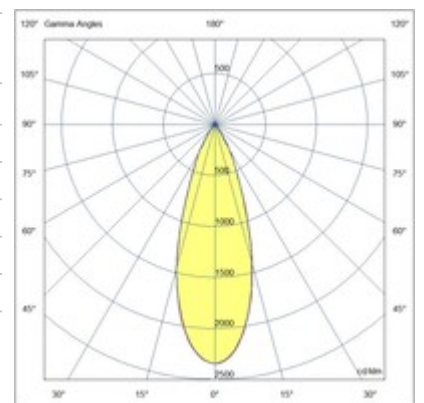

RUBENS 36W DALI

Proiettore orientabile con adattatore per installazione su binario tensione di rete per sorgente LED 36W ad alta resa disponibile nelle tonalità Warm o Natural White. Ottima resa cromatica con il COB REAL COLOR CRI 97. Alimentatore elettronico integrato nelle versioni On/Off o DALI. L'apparecchio è realizzato in pressofusione di alluminio e materiale termoplastico, permette una rotazione di 350° attorno all'asse verticale e un'inclinazione di 90° rispetto al piano orizzontale. Disponibile in bianco o nero nelle ottiche 21° 36° 45°.

Codice	6975-92-356
Tipologia	Faretto binario
Designer	S.T. Fabas Luce
Codice a Barre	8019282527930
Tariffa doganale	94054239
Colore	Bianco
Materiale	Struttura in alluminio
IP	IP20
IK	04
Classe di Isolamento	 CL2
Temp. ambiente di funzionamento	-20°C +35°C
Anni di garanzia	5
Dimensioni della Lampada	132mm Ø85mm - 0.8kg
Dimensioni della Scatola	90x210x210mm - 0.92kg
	Sorgente luminosa 1
Sorgente	LED Integrato
Caratteristiche LED	COB
Flusso Sorgente Luminosa	3800 lm
Flusso Apparecchio	2758 lm
Temperatura Colore	Warm white 3000K
Ottica	36°
CRI Tipico	97
CRI Minimo	90
Mantenimento Flusso Luminoso	50.000h L80 B10
Classe Energetica	
	Specifica elettrica 1
Tensione di Alimentazione	220/240V AC 50/60Hz
Potenza Totale Assorbita	36W
Driver	Incluso
Fattore di Potenza	>0,9
Sistema di Controllo	DALI