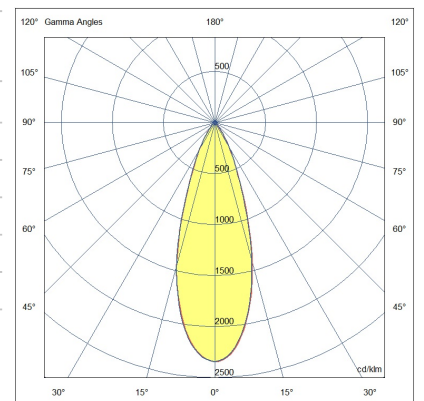

Rubens 36W

Proiettore orientabile con adattatore per installazione su binario tensione di rete per sorgente LED 36W ad alta resa disponibile nelle tonalità Warm o Natural White. Ottima resa cromatica con il COB REAL COLOR CRI 97. Alimentatore elettronico integrato nelle versioni On/Off o DALI. L'apparecchio è realizzato in pressofusione di alluminio e materiale termoplastico, permette una rotazione di 350° attorno all'asse verticale e un'inclinazione di 90° rispetto al piano orizzontale. Disponibile in bianco o nero nelle ottiche 21° 36° 45°.

Codice	6975-92-354
Tipologia	Faretto binario
Designer	S.T. Fabas Luce
Codice a Barre	8019282527848
Tariffa doganale	94054239
Colore	Bianco
Materiale	Struttura in alluminio
IP	IP20
IK	04
Classe di Isolamento	
Temp. ambiente di funzionamento	-20°C +35°C
Anni di garanzia	5
Dimensioni della Lampada	132mm Ø85mm - 0.8kg
Dimensioni della Scatola	90x210x210mm - 0.92kg
	Sorgente luminosa 1
Sorgente	LED Integrato
Caratteristiche LED	COB
Flusso Sorgente Luminosa	3800 lm
Flusso Apparecchio	2758 lm
Temperatura Colore	Warm white 3000K
Ottica	36°
CRI Tipico	97
CRI Minimo	90
Mantenimento Flusso Luminoso	50.000h L80 B10
Classe Energetica	
	Specifica elettrica 1
Tensione di Alimentazione	220 / 240V AC 50/60 Hz
Potenza Totale Assorbita	36W
Driver	Incluso
Fattore di Potenza	>0,9
Sistema di Controllo	On/Off