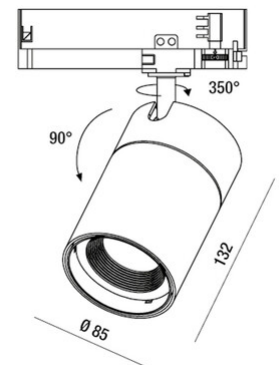

RUBENS 36W DALI

Proiettore orientabile con adattatore per installazione su binario tensione di rete per sorgente LED 36W ad alta resa disponibile nelle tonalità Warm o Natural White. ottima resa cromatica con il COB REAL COLOR CRI 97. Alimentatore elettronico integrato nelle versioni On/Off o DALI. L'apparecchio è realizzato in pressofusione di alluminio e materiale termoplastico, permette una rotazione di 350° attorno all'asse verticale e un'inclinazione di 90° rispetto al piano orizzontale. Disponibile in bianco o nero nelle ottiche 21° 36° 45°.

Codice	6975-92-266
Tipologia	Faretto binario
Designer	S.T. Fabas Luce
Codice a Barre	8019282527831
Tariffa doganale	94054239
Colore	Nero
Materiale	Struttura in alluminio
IP	IP20
IK	04
Classe di Isolamento	 CL2
Temp. ambiente di funzionamento	-20°C +35°C
Anni di garanzia	5
Dimensioni della Lampada	132mm Ø85mm - 0.8kg
Dimensioni della Scatola	90x210x210mm - 0.92kg
Sorgente luminosa 1	
Sorgente	LED Integrato
Caratteristiche LED	COB
Flusso Sorgente Luminosa	3800 lm
Flusso Apparecchio	2831 lm
Temperatura Colore	Warm white 3000K
Ottica	21°
CRI Tipico	97
CRI Minimo	90
Mantenimento Flusso Luminoso	50.000h L80 B10
Classe Energetica	
Specifica elettrica 1	
Tensione di Alimentazione	220/240V AC 50/60Hz
Potenza Totale Assorbita	36W
Driver	Incluso
Fattore di Potenza	>0,9
Sistema di Controllo	DALI