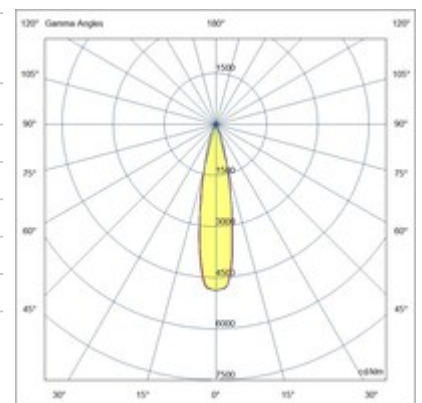

RUBENS 36W DALI

Proiettore orientabile con adattatore per installazione su binario tensione di rete per sorgente LED 36W ad alta resa disponibile nelle tonalità Warm o Natural White. ottima resa cromatica con il COB REAL COLOR CRI 97. Alimentatore elettronico integrato nelle versioni On/Off o DALI. L'apparecchio è realizzato in pressofusione di alluminio e materiale termoplastico, permette una rotazione di 350° attorno all'asse verticale e un'inclinazione di 90° rispetto al piano orizzontale. Disponibile in bianco o nero nelle ottiche 21° 36° 45°.

Codice	6975-92-266
Tipologia	Faretto binario
Designer	S.T. Fabas Luce
Codice a Barre	8019282527831
Tariffa doganale	94054239
Colore	Nero
Materiale	Struttura in alluminio
IP	IP20
IK	04
Classe di Isolamento	 CL2
Temp. ambiente di funzionamento	-20°C +35°C
Anni di garanzia	5
Dimensioni della Lampada	132mm Ø85mm - 0.8kg
Dimensioni della Scatola	90x210x210mm - 0.92kg
Sorgente luminosa 1	
Sorgente	LED Integrato
Caratteristiche LED	COB
Flusso Sorgente Luminosa	3800 lm
Flusso Apparecchio	2831 lm
Temperatura Colore	Warm white 3000K
Ottica	21°
CRI Tipico	97
CRI Minimo	90
Mantenimento Flusso Luminoso	50.000h L80 B10
Classe Energetica	
Specifica elettrica 1	
Tensione di Alimentazione	220/240V AC 50/60Hz
Potenza Totale Assorbita	36W
Driver	Incluso
Fattore di Potenza	>0,9
Sistema di Controllo	DALI