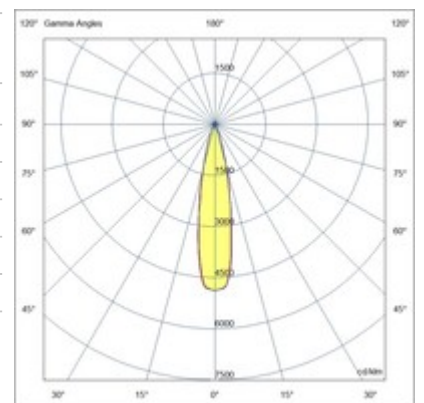

RUBENS 36W ON-OFF

Proiettore orientabile con adattatore per installazione su binario tensione di rete per sorgente LED 36W ad alta resa disponibile nelle tonalità Warm o Natural White. ottima resa cromatica con il COB REAL COLOR CRI 97. Alimentatore elettronico integrato nelle versioni On/Off o DALI. L'apparecchio è realizzato in pressofusione di alluminio e materiale termoplastico, permette una rotazione di 350° attorno all'asse verticale e un'inclinazione di 90° rispetto al piano orizzontale. Disponibile in bianco o nero nelle ottiche 21° 36° 45°.

Codice	6975-92-264
Tipologia	Faretto binario
Designer	S.T. Fabas Luce
Codice a Barre	8019282527824
Tariffa doganale	94054239
Colore	Nero
Materiale	Struttura in alluminio
IP	IP20
IK	04
Classe di Isolamento	 CL2
Temp. ambiente di funzionamento	-20°C +35°C
Anni di garanzia	5
Dimensioni della Lampada	132mm Ø85mm - 0.8kg
Dimensioni della Scatola	90x210x210mm - 0.92kg
Sorgente luminosa 1	
Sorgente	LED Integrato
Caratteristiche LED	COB
Flusso Sorgente Luminosa	3800 lm
Flusso Apparecchio	2831 lm
Temperatura Colore	Warm white 3000K
Ottica	21°
CRI Tipico	97
CRI Minimo	90
Mantenimento Flusso Luminoso	50.000h L80 B10
Classe Energetica	
Specifica elettrica 1	
Tensione di Alimentazione	220/240V AC 50/60Hz
Potenza Totale Assorbita	36W
Driver	Incluso
Fattore di Potenza	>0,9
Sistema di Controllo	On/Off