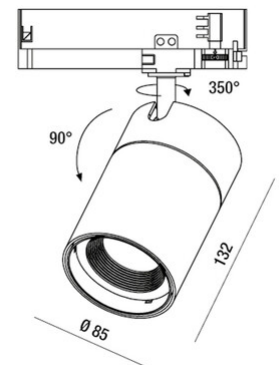

RUBENS 36W ON-OFF

Proiettore orientabile con adattatore per installazione su binario tensione di rete per sorgente LED 36W ad alta resa disponibile nelle tonalità Warm o Natural White. ottima resa cromatica con il COB REAL COLOR CRI 97. Alimentatore elettronico integrato nelle versioni On/Off o DALI. L'apparecchio è realizzato in pressofusione di alluminio e materiale termoplastico, permette una rotazione di 350° attorno all'asse verticale e un'inclinazione di 90° rispetto al piano orizzontale. Disponibile in bianco o nero nelle ottiche 21° 36° 45°.

Codice	6975-92-264
Tipologia	Faretto binario
Designer	S.T. Fabas Luce
Codice a Barre	8019282527824
Tariffa doganale	94054239
Colore	Nero
Materiale	Struttura in alluminio
IP	IP20
IK	04
Classe di Isolamento	 CL2
Temp. ambiente di funzionamento	-20°C +35°C
Anni di garanzia	5
Dimensioni della Lampada	132mm Ø85mm - 0.8kg
Dimensioni della Scatola	90x210x210mm - 0.92kg
Sorgente luminosa 1	
Sorgente	LED Integrato
Caratteristiche LED	COB
Flusso Sorgente Luminosa	3800 lm
Flusso Apparecchio	2831 lm
Temperatura Colore	Warm white 3000K
Ottica	21°
CRI Tipico	97
CRI Minimo	90
Mantenimento Flusso Luminoso	50.000h L80 B10
Classe Energetica	
Specifica elettrica 1	
Tensione di Alimentazione	220/240V AC 50/60Hz
Potenza Totale Assorbita	36W
Driver	Incluso
Fattore di Potenza	>0,9
Sistema di Controllo	On/Off