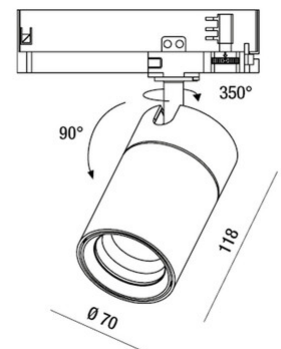

RUBENS 28W DALI

Proiettore orientabile con adattatore per installazione su binario tensione di rete per sorgente LED 28W ad alta resa disponibile nelle tonalità Warm o Natural White. Ottima resa cromatica con il COB REAL COLOR CRI 97. Alimentatore elettronico integrato nelle versioni On/Off o DALI. L'apparecchio è realizzato in pressofusione di alluminio e materiale termoplastico, permette una rotazione di 350° attorno all'asse verticale e un'inclinazione di 90° rispetto al piano orizzontale. Disponibile in bianco o nero nelle ottiche 16° 21° 43°.

Codice	6974-94-366
Tipologia	Faretto binario
Designer	S.T. Fabas Luce
Codice a Barre	8019282527619
Tariffa doganale	94054239
Colore	Nero
Materiale	Struttura in alluminio
IP	IP20
IK	04
Classe di Isolamento	 CL2
Temp. ambiente di funzionamento	-20°C +35°C
Anni di garanzia	5
Dimensioni della Lampada	118mm Ø70mm - 0.59kg
Dimensioni della Scatola	90x210x210mm - 0.74kg
	Sorgente luminosa 1
Sorgente	LED Integrato
Caratteristiche LED	COB
Flusso Sorgente Luminosa	2720 lm
Flusso Apparecchio	2370 lm
Temperatura Colore	Natural White 4000K
Ottica	21°
CRI Tipico	97
CRI Minimo	90
Mantenimento Flusso Luminoso	50.000h L80 B10
Classe Energetica	
	Specifica elettrica 1
Tensione di Alimentazione	220/240V AC 50/60Hz
Potenza Totale Assorbita	28W
Driver	Incluso
Fattore di Potenza	>0,9
Sistema di Controllo	DALI