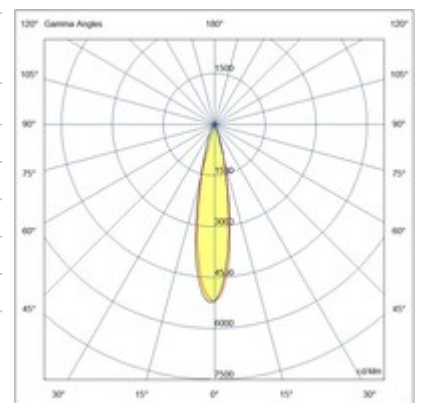

RUBENS 28W DALI

Proiettore orientabile con adattatore per installazione su binario tensione di rete per sorgente LED 28W ad alta resa disponibile nelle tonalità Warm o Natural White. Ottima resa cromatica con il COB REAL COLOR CRI 97. Alimentatore elettronico integrato nelle versioni On/Off o DALI. L'apparecchio è realizzato in pressofusione di alluminio e materiale termoplastico, permette una rotazione di 350° attorno all'asse verticale e un'inclinazione di 90° rispetto al piano orizzontale. Disponibile in bianco o nero nelle ottiche 16° 21° 43°.

Codice	6974-94-366
Tipologia	Faretto binario
Designer	S.T. Fabas Luce
Codice a Barre	8019282527619
Tariffa doganale	94054239
Colore	Nero
Materiale	Struttura in alluminio
IP	IP20
IK	04
Classe di Isolamento	 CL2
Temp. ambiente di funzionamento	-20°C +35°C
Anni di garanzia	5
Dimensioni della Lampada	118mm Ø70mm - 0.59kg
Dimensioni della Scatola	90x210x210mm - 0.74kg
	Sorgente luminosa 1
Sorgente	LED Integrato
Caratteristiche LED	COB
Flusso Sorgente Luminosa	2720 lm
Flusso Apparecchio	2370 lm
Temperatura Colore	Natural White 4000K
Ottica	21°
CRI Tipico	97
CRI Minimo	90
Mantenimento Flusso Luminoso	50.000h L80 B10
Classe Energetica	
	Specifica elettrica 1
Tensione di Alimentazione	220/240V AC 50/60Hz
Potenza Totale Assorbita	28W
Driver	Incluso
Fattore di Potenza	>0,9
Sistema di Controllo	DALI