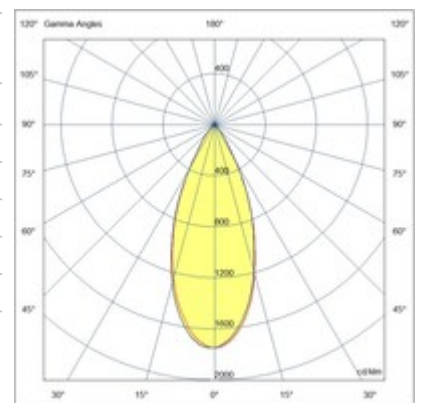

RUBENS 28W DALI

Proiettore orientabile con adattatore per installazione su binario tensione di rete per sorgente LED 28W ad alta resa disponibile nelle tonalità Warm o Natural White. Ottima resa cromatica con il COB REAL COLOR CRI 97. Alimentatore elettronico integrato nelle versioni On/Off o DALI. L'apparecchio è realizzato in pressofusione di alluminio e materiale termoplastico, permette una rotazione di 350° attorno all'asse verticale e un'inclinazione di 90° rispetto al piano orizzontale. Disponibile in bianco o nero nelle ottiche 16° 21° 43°.

Codice	6974-92-556
Tipologia	Faretto binario
Designer	S.T. Fabas Luce
Codice a Barre	8019282527527
Tariffa doganale	94054239
Colore	Bianco
Materiale	Struttura in alluminio
IP	IP20
IK	04
Classe di Isolamento	 CL2
Temp. ambiente di funzionamento	-20°C +35°C
Anni di garanzia	5
Dimensioni della Lampada	118mm Ø70mm - 0.59kg
Dimensioni della Scatola	90x210x210mm - 0.74kg
	Sorgente luminosa 1
Sorgente	LED Integrato
Caratteristiche LED	COB
Flusso Sorgente Luminosa	2600 lm
Flusso Apparecchio	1930 lm
Temperatura Colore	Warm white 3000K
Ottica	43°
CRI Tipico	97
CRI Minimo	90
Mantenimento Flusso Luminoso	50.000h L80 B10
Classe Energetica	
	Specifica elettrica 1
Tensione di Alimentazione	220/240V AC 50/60Hz
Potenza Totale Assorbita	28W
Driver	Incluso
Fattore di Potenza	>0,9
Sistema di Controllo	DALI