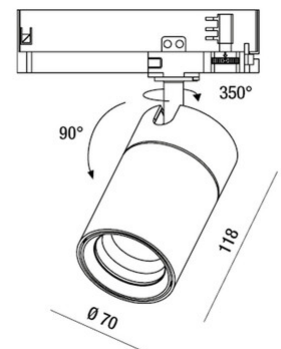

RUBENS 28W DALI

Proiettore orientabile con adattatore per installazione su binario tensione di rete per sorgente LED 28W ad alta resa disponibile nelle tonalità Warm o Natural White. Ottima resa cromatica con il COB REAL COLOR CRI 97. Alimentatore elettronico integrato nelle versioni On/Off o DALI. L'apparecchio è realizzato in pressofusione di alluminio e materiale termoplastico, permette una rotazione di 350° attorno all'asse verticale e un'inclinazione di 90° rispetto al piano orizzontale. Disponibile in bianco o nero nelle ottiche 16° 21° 43°.

Codice	6974-92-556
Tipologia	Faretto binario
Designer	S.T. Fabas Luce
Codice a Barre	8019282527527
Tariffa doganale	94054239
Colore	Bianco
Materiale	Struttura in alluminio
IP	IP20
IK	04
Classe di Isolamento	 CL2
Temp. ambiente di funzionamento	-20°C +35°C
Anni di garanzia	5
Dimensioni della Lampada	118mm Ø70mm - 0.59kg
Dimensioni della Scatola	90x210x210mm - 0.74kg
	Sorgente luminosa 1
Sorgente	LED Integrato
Caratteristiche LED	COB
Flusso Sorgente Luminosa	2600 lm
Flusso Apparecchio	1930 lm
Temperatura Colore	Warm white 3000K
Ottica	43°
CRI Tipico	97
CRI Minimo	90
Mantenimento Flusso Luminoso	50.000h L80 B10
Classe Energetica	
	Specifica elettrica 1
Tensione di Alimentazione	220/240V AC 50/60Hz
Potenza Totale Assorbita	28W
Driver	Incluso
Fattore di Potenza	>0,9
Sistema di Controllo	DALI