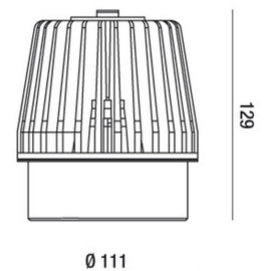

RUBENS 28W CESTELLO

Apparecchio ad incasso multivano in alluminio pressofuso dal design compatto e leggero, orientabile su entrambi gli assi. Alta resa cromatica grazie al led REAL COLOR CRI 97, senza rinunciare ad alte prestazioni illuminotecniche grazie al sistema ottico in alluminio, disponibile in varie aperture. Predisposto per alloggiare Cob Led da 28W e 36W, On/Off. RUBENS è un prodotto versatile adatto ad ogni tipo di installazione, dagli spazi commerciali agli spazi culturali.

Codice	6974-72-564
Tipologia	Incassi cestello
Designer	S.T. Fabas Luce
Codice a Barre	8019282529705
Tariffa doganale	94054239
Colore	Nero
Materiale	Struttura in alluminio
IP	IP40
IK	03
Classe di Isolamento	 CL2
Temp. ambiente di funzionamento	-20°C +35°C
Anni di garanzia	5
Dimensioni della Lampada	129mm Ø111mm - 1.3kg
Dimensioni della Scatola	210x190x210mm - 1.6kg
	Sorgente luminosa 1
Sorgente	LED Integrato
Caratteristiche LED	COB
Flusso Sorgente Luminosa	2600 lm
Flusso Apparecchio	1970 lm
Temperatura Colore	Warm white 3000K
Ottica	45°
CRI Tipico	97
CRI Minimo	90
Mantenimento Flusso Luminoso	50.000h L80 B10
Classe Energetica	
	Specifica elettrica 1
Tensione di Alimentazione	220/240V AC 50/60Hz
Potenza Totale Assorbita	28W
Driver	Incluso
Fattore di Potenza	>0,9
Sistema di Controllo	On/Off