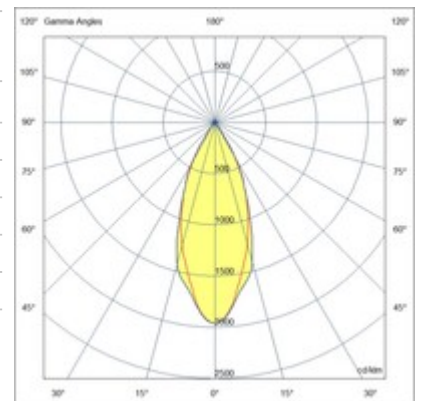

RUBENS 28W CESTELLO

Apparecchio ad incasso multivano in alluminio pressofuso dal design compatto e leggero, orientabile su entrambi gli assi. Alta resa cromatica grazie al led REAL COLOR CRI 97, senza rinunciare ad alte prestazioni illuminotecniche grazie al sistema ottico in alluminio, disponibile in varie aperture. Predisposto per alloggiare Cob Led da 28W e 36W, On/Off. RUBENS è un prodotto versatile adatto ad ogni tipo di installazione, dagli spazi commerciali agli spazi culturali.

Codice	6974-72-564
Tipologia	Incassi cestello
Designer	S.T. Fabas Luce
Codice a Barre	8019282529705
Tariffa doganale	94054239
Colore	Nero
Materiale	Struttura in alluminio
IP	IP40
IK	03
Classe di Isolamento	 CL2
Temp. ambiente di funzionamento	-20°C +35°C
Anni di garanzia	5
Dimensioni della Lampada	129mm Ø111mm - 1.3kg
Dimensioni della Scatola	210x190x210mm - 1.6kg
	Sorgente luminosa 1
Sorgente	LED Integrato
Caratteristiche LED	COB
Flusso Sorgente Luminosa	2600 lm
Flusso Apparecchio	1970 lm
Temperatura Colore	Warm white 3000K
Ottica	45°
CRI Tipico	97
CRI Minimo	90
Mantenimento Flusso Luminoso	50.000h L80 B10
Classe Energetica	
	Specifica elettrica 1
Tensione di Alimentazione	220/240V AC 50/60Hz
Potenza Totale Assorbita	28W
Driver	Incluso
Fattore di Potenza	>0,9
Sistema di Controllo	On/Off