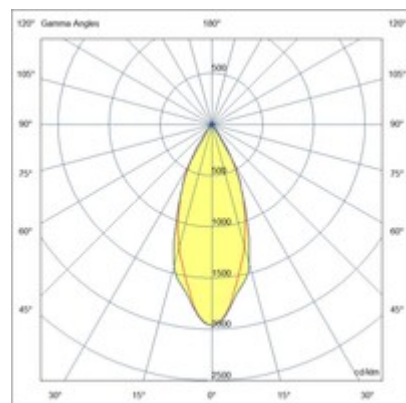

RUBENS 28W CESTELLO

Apparecchio ad incasso multivano in alluminio pressofuso dal design compatto e leggero, orientabile su entrambi gli assi. Alta resa cromatica grazie al led REAL COLOR CRI 97, senza rinunciare ad alte prestazioni illuminotecniche grazie al sistema ottico in alluminio, disponibile in varie aperture. Predisposto per alloggiare Cob Led da 28W e 36W, On/Off. RUBENS è un prodotto versatile adatto ad ogni tipo di installazione, dagli spazi commerciali agli spazi culturali.

Codice	6974-72-554
Tipologia	Incassi cestello
Designer	S.T. Fabas Luce
Codice a Barre	8019282529675
Tariffa doganale	94054239
Colore	Bianco
Materiale	Struttura in alluminio
IP	IP40
IK	03
Classe di Isolamento	 CL2
Temp. ambiente di funzionamento	-20°C +35°C
Anni di garanzia	3
Dimensioni della Lampada	129mm Ø111mm - 1.3kg
Dimensioni della Scatola	210x190x210mm - 1.6kg
	Sorgente luminosa 1
Sorgente	LED Integrato
Caratteristiche LED	COB
Flusso Sorgente Luminosa	2600 lm
Flusso Apparecchio	1970 lm
Temperatura Colore	Warm white 3000K
Ottica	45°
CRI Tipico	97
CRI Minimo	90
Mantenimento Flusso Luminoso	50.000h L80 B10
Classe Energetica	
	Specifica elettrica 1
Tensione di Alimentazione	220/240V AC 50/60Hz
Potenza Totale Assorbita	28W
Driver	Incluso
Fattore di Potenza	>0,9
Sistema di Controllo	On/Off