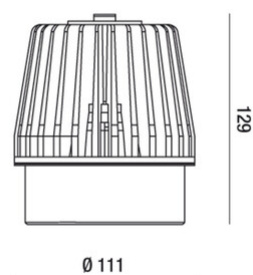

RUBENS 28W CESTELLO

Apparecchio ad incasso multivano in alluminio pressofuso dal design compatto e leggero, orientabile su entrambi gli assi. Alta resa cromatica grazie al led REAL COLOR CRI 97, senza rinunciare ad alte prestazioni illuminotecniche grazie al sistema ottico in alluminio, disponibile in varie aperture. Predisposto per alloggiare Cob Led da 28W e 36W, On/Off. RUBENS è un prodotto versatile adatto ad ogni tipo di installazione, dagli spazi commerciali agli spazi culturali.

Codice	6974-72-554
Tipologia	Incassi cestello
Designer	S.T. Fabas Luce
Codice a Barre	8019282529675
Tariffa doganale	94054239
Colore	Bianco
Materiale	Struttura in alluminio
IP	IP40
IK	03
Classe di Isolamento	 CL2
Temp. ambiente di funzionamento	-20°C +35°C
Anni di garanzia	3
Dimensioni della Lampada	129mm Ø111mm - 1.3kg
Dimensioni della Scatola	210x190x210mm - 1.6kg
	Sorgente luminosa 1
Sorgente	LED Integrato
Caratteristiche LED	COB
Flusso Sorgente Luminosa	2600 lm
Flusso Apparecchio	1970 lm
Temperatura Colore	Warm white 3000K
Ottica	45°
CRI Tipico	97
CRI Minimo	90
Mantenimento Flusso Luminoso	50.000h L80 B10
Classe Energetica	
	Specifica elettrica 1
Tensione di Alimentazione	220/240V AC 50/60Hz
Potenza Totale Assorbita	28W
Driver	Incluso
Fattore di Potenza	>0,9
Sistema di Controllo	On/Off