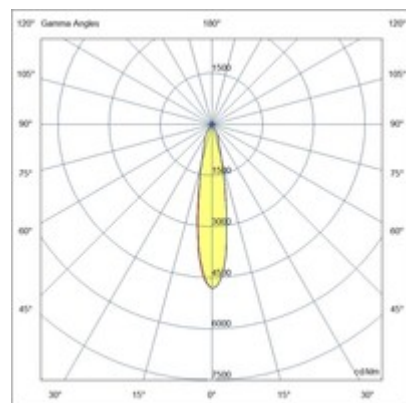

## RUBENS 28W CESTELLO

Apparecchio ad incasso multivano in alluminio pressofuso dal design compatto e leggero, orientabile su entrambi gli assi. Alta resa cromatica grazie al led REAL COLOR CRI 97, senza rinunciare ad alte prestazioni illuminotecniche grazie al sistema ottico in alluminio, disponibile in varie aperture. Predisposto per alloggiare Cob Led da 28W e 36W, On/Off. RUBENS è un prodotto versatile adatto ad ogni tipo di installazione, dagli spazi commerciali agli spazi culturali.

<b>Codice</b>	<b>6974-72-264</b>
<b>Tipologia</b>	Incassi cestello
<b>Designer</b>	S.T. Fabas Luce
<b>Codice a Barre</b>	8019282529668
<b>Tariffa doganale</b>	94054239
<b>Colore</b>	Nero
<b>Materiale</b>	Struttura in alluminio
<b>IP</b>	IP40
<b>IK</b>	03
<b>Classe di Isolamento</b>	 CL2
<b>Temp. ambiente di funzionamento</b>	-20°C +35°C
<b>Anni di garanzia</b>	5
<b>Dimensioni della Lampada</b>	129mm Ø111mm - 1,30kg
<b>Dimensioni della Scatola</b>	210x190x210mm - 1.6kg
<b>Sorgente luminosa 1</b>	
<b>Sorgente</b>	LED Integrato
<b>Caratteristiche LED</b>	COB
<b>Flusso Sorgente Luminosa</b>	2600 lm
<b>Flusso Apparecchio</b>	1970 lm
<b>Temperatura Colore</b>	Warm white 3000K
<b>Ottica</b>	20°
<b>CRI Tipico</b>	97
<b>CRI Minimo</b>	90
<b>Mantenimento Flusso Luminoso</b>	50.000h L80 B10
<b>Classe Energetica</b>	
<b>Specifiche elettriche 1</b>	
<b>Tensione di Alimentazione</b>	220/240V AC 50/60Hz
<b>Potenza Totale Assorbita</b>	28W
<b>Driver</b>	Incluso
<b>Fattore di Potenza</b>	>0,9
<b>Sistema di Controllo</b>	On/Off