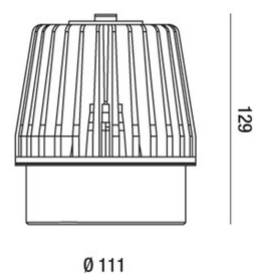

## RUBENS 28W CESTELLO

Apparecchio ad incasso multivano in alluminio pressofuso dal design compatto e leggero, orientabile su entrambi gli assi. Alta resa cromatica grazie al led REAL COLOR CRI 97, senza rinunciare ad alte prestazioni illuminotecniche grazie al sistema ottico in alluminio, disponibile in varie aperture. Predisposto per alloggiare Cob Led da 28W e 36W, On/Off. RUBENS è un prodotto versatile adatto ad ogni tipo di installazione, dagli spazi commerciali agli spazi culturali.

<b>Codice</b>	<b>6974-72-264</b>
<b>Tipologia</b>	Incassi cestello
<b>Designer</b>	S.T. Fabas Luce
<b>Codice a Barre</b>	8019282529668
<b>Tariffa doganale</b>	94054239
<b>Colore</b>	Nero
<b>Materiale</b>	Struttura in alluminio
<b>IP</b>	IP40
<b>IK</b>	03
<b>Classe di Isolamento</b>	 CL2
<b>Temp. ambiente di funzionamento</b>	-20°C +35°C
<b>Anni di garanzia</b>	5
<b>Dimensioni della Lampada</b>	129mm Ø111mm - 1,30kg
<b>Dimensioni della Scatola</b>	210x190x210mm - 1.6kg
<b>Sorgente luminosa 1</b>	
<b>Sorgente</b>	LED Integrato
<b>Caratteristiche LED</b>	COB
<b>Flusso Sorgente Luminosa</b>	2600 lm
<b>Flusso Apparecchio</b>	1970 lm
<b>Temperatura Colore</b>	Warm white 3000K
<b>Ottica</b>	20°
<b>CRI Tipico</b>	97
<b>CRI Minimo</b>	90
<b>Mantenimento Flusso Luminoso</b>	50.000h L80 B10
<b>Classe Energetica</b>	
<b>Specifiche elettriche 1</b>	
<b>Tensione di Alimentazione</b>	220/240V AC 50/60Hz
<b>Potenza Totale Assorbita</b>	28W
<b>Driver</b>	Incluso
<b>Fattore di Potenza</b>	>0,9
<b>Sistema di Controllo</b>	On/Off