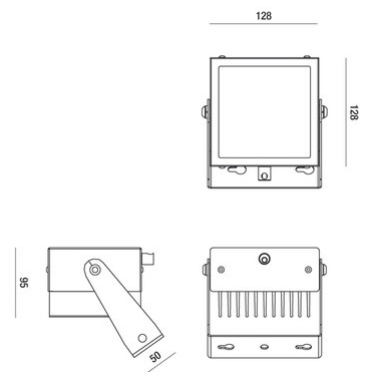

Codice	6835-12-324
Tipologia	Proiettore per interno
Designer	S.T. Fabas Luce
Codice a Barre	8019282083573
Tariffa doganale	94054239
Colore	Bianco
Materiale	Struttura in metallo
IP	IP40
IK	08
Classe di Isolamento	 CL3
Temp. ambiente di funzionamento	-20°C +50°C
Anni di garanzia	5
Made In	Italy
Dimensioni della Lampada	98x128x128mm - 2.0kg
Dimensioni della Scatola	310x175x135mm - 2.3kg
	Sorgente luminosa 1
Sorgente	LED Integrato
Caratteristiche LED	Power LED
Flusso Sorgente Luminosa	5700 lm
Flusso Apparecchio	3269 lm
Temperatura Colore	Warm white 3000K
Ottica	21°
CRI Tipico	80
Mantenimento Flusso Luminoso	>60.000 L70 B50
Classe Energetica	
	Specifica elettrica 1
Tensione di Alimentazione	48V DC
Potenza Totale Assorbita	46W
Driver	Non incluso
Fattore di Potenza	>0,9
Tipo di Alimentatore	Costant Current