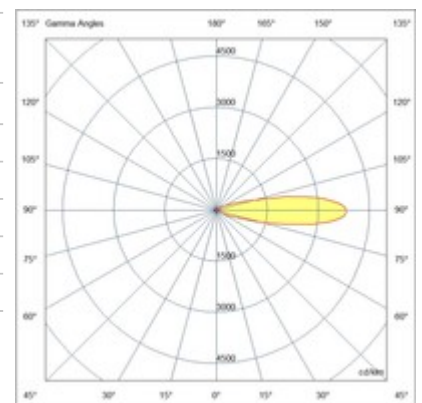

Codice	6835-12-324
Tipologia	Proiettore per interno
Designer	S.T. Fabas Luce
Codice a Barre	8019282083573
Tariffa doganale	94054239
Colore	Bianco
Materiale	Struttura in metallo
IP	IP40
IK	08
Classe di Isolamento	 CL3
Temp. ambiente di funzionamento	-20°C +50°C
Anni di garanzia	5
Made In	Italy
Dimensioni della Lampada	98x128x128mm - 2.0kg
Dimensioni della Scatola	310x175x135mm - 2.3kg
	Sorgente luminosa 1
Sorgente	LED Integrato
Caratteristiche LED	Power LED
Flusso Sorgente Luminosa	5700 lm
Flusso Apparecchio	3269 lm
Temperatura Colore	Warm white 3000K
Ottica	21°
CRI Tipico	80
Mantenimento Flusso Luminoso	>60.000 L70 B50
Classe Energetica	
	Specifica elettrica 1
Tensione di Alimentazione	48V DC
Potenza Totale Assorbita	46W
Driver	Non incluso
Fattore di Potenza	>0,9
Tipo di Alimentatore	Costant Current