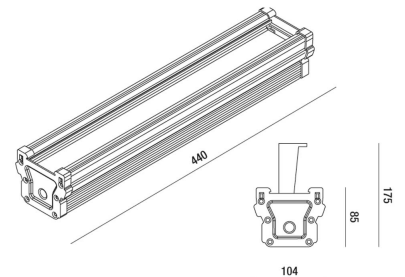

Glen

Codice	6694-04-624
Tipologia	Proiettore per esterno
Designer	S.T. Fabas Luce
Codice a Barre	8019282082132
Tariffa doganale	94054239
Colore	Alluminio anodizzato brillante
Materiale	Struttura in alluminio
IP	IP65
Classe di Isolamento	
Temp. ambiente di funzionamento	-20°C +50°C
Made In	Italy
Dimensioni della Lampada	440x104x175mm - 3,50kg
Dimensioni della Scatola	420x170x420mm - 4.2kg
	Sorgente luminosa 1
Sorgente	Integrato
Caratteristiche LED	Power LED
Numero di LED	6
Flusso Sorgente Luminosa	6500 lm
Temperatura Colore	Natural White 4000K
Ottica	65°
CRI Tipico	72
Mantenimento Flusso Luminoso	> 70.000
	Specifica elettrica 1
Tensione di Alimentazione	220 / 240V AC 50/60 Hz
Potenza Totale Assorbita	50W
Driver	Incluso
Fattore di Potenza	>0,9
Sistema di Controllo	On/Off