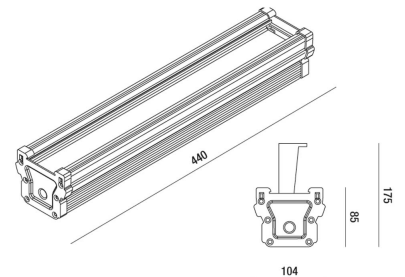

Glen

Codice	6694-04-024
Tipologia	Proiettore per esterno
Designer	S.T. Fabas Luce
Codice a Barre	8019282059592
Tariffa doganale	94054239
Colore	Alluminio anodizzato brillante
Materiale	Struttura in alluminio
IP	IP65
Classe di Isolamento	
Temp. ambiente di funzionamento	-20°C +50°C
Made In	Italy
Dimensioni della Lampada	440x104x175mm - 3,50kg
Dimensioni della Scatola	420x170x420mm - 4.2kg
	Sorgente luminosa 1
Sorgente	Integrato
Caratteristiche LED	Power LED
Numero di LED	6
Flusso Sorgente Luminosa	6500 lm
Temperatura Colore	Natural white 4000 K
Ottica	Asymmetric
CRI Tipico	72
Mantenimento Flusso Luminoso	> 70.000
	Specifica elettrica 1
Tensione di Alimentazione	220 / 240V AC 50/60 Hz
Potenza Totale Assorbita	50W
Driver	Incluso
Fattore di Potenza	>0,9
Sistema di Controllo	On/Off