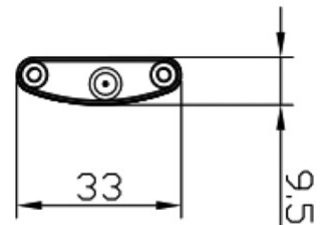

## Galway

<b>Codice</b>	<b>6690-04-011</b>
<b>Tipologia</b>	Profili Linee Luce
<b>Designer</b>	S.T. Fabas Luce
<b>Codice a Barre</b>	8019282058670
<b>Tariffa doganale</b>	94054231
<b>Colore</b>	Bianco
<b>Materiale</b>	Struttura in alluminio e policarbonato
<b>IP</b>	IP20
<b>Classe di Isolamento</b>	 CL3
<b>Temp. ambiente di funzionamento</b>	-10°C +40°C
<b>Dimensioni della Lampada</b>	300mm - 0,13kg
<b>Dimensioni della Scatola</b>	55x30x370mm - 0.22kg
	<b>Sorgente luminosa 1</b>
<b>Sorgente</b>	Integrato
<b>Caratteristiche LED</b>	SMD
<b>Numero di LED</b>	48
<b>Flusso Sorgente Luminosa</b>	500 lm
<b>Temperatura Colore</b>	Natural White 4000K
<b>Ottica</b>	120°
<b>CRI Tipico</b>	> 80
	<b>Specifica elettrica 1</b>
<b>Tensione di Alimentazione</b>	24V DC
<b>Potenza Totale Assorbita</b>	5W