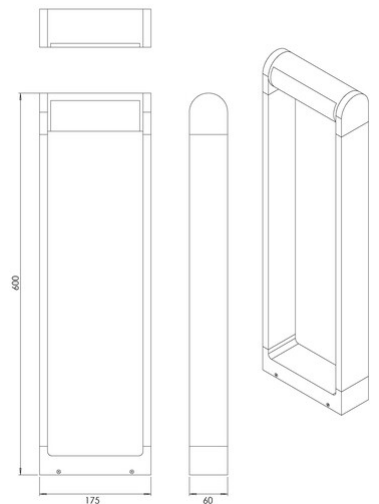

## Wild

<b>Codice</b>	<b>6595-10-284</b>
<b>Tipologia</b>	Picchetti e Pali
<b>Designer</b>	S.T. Fabas Luce
<b>Codice a Barre</b>	8019282561392
<b>Tariffa doganale</b>	94052190
<b>Colore</b>	Corten
<b>Materiale</b>	Struttura in metallo e policarbonato
<b>IP</b>	IP65
<b>IK</b>	07
<b>Classe di Isolamento</b>	 CL1
<b>Dimensioni della Lampada</b>	175x65x600mm - 1.5kg
<b>Dimensioni della Scatola</b>	225x115x630mm - 1.8kg
	<b>Sorgente luminosa 1</b>
<b>Sorgente</b>	LED 12W Integrato
<b>Flusso Sorgente Luminosa</b>	1454 lm
<b>Flusso Apparecchio</b>	910 lm
<b>Temperatura Colore</b>	Warm white 3000K
<b>Classe Energetica</b>	 D
	<b>Specifica elettrica 1</b>
<b>Tensione di Alimentazione</b>	230V AC 50Hz