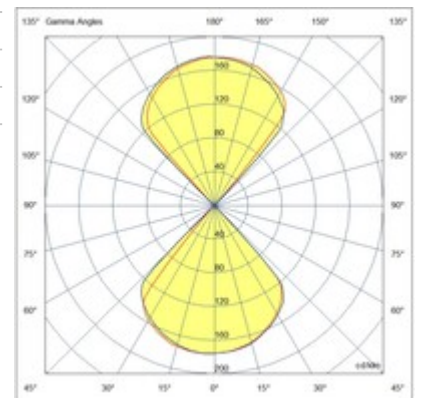

# Luly

Appliche LED da esterno in alluminio con una sorgente luminosa nel lato superiore e una nel lato inferiore. Disponibile con fasci di luce differenti. L'articolo 6561-22-094 ha un fascio stretto nella parte superiore ed un fascio largo nella parte inferiore. L'articolo 6561-22-794 ha un fascio largo sia nella parte superiore che in quella inferiore.

<b>Codice</b>	<b>6561-22-794</b>
<b>Tipologia</b>	Parete Outdoor
<b>Codice a Barre</b>	8019282550747
<b>Tariffa doganale</b>	94051190
<b>Colore</b>	Grigio scuro
<b>Materiale</b>	Struttura in alluminio
<b>IP</b>	IP65
<b>IK</b>	06
<b>Classe di Isolamento</b>	 CL1
<b>Temp. ambiente di funzionamento</b>	-20°C +45°C
<b>Anni di garanzia</b>	2
<b>Dimensioni della Lampada</b>	65x72x150mm - 0.6kg
<b>Dimensioni della Scatola</b>	80x75x165mm - 0.65kg
<b>Sorgente luminosa 1</b>	
<b>Sorgente</b>	Integrato
<b>Caratteristiche LED</b>	SMD
<b>Flusso Sorgente Luminosa</b>	500 lm
<b>Flusso Apparecchio</b>	284 lm
<b>Temperatura Colore</b>	Warm white 3000K
<b>CRI Minimo</b>	>80
<b>Classe Energetica</b>	
<b>Specifica elettrica 1</b>	
<b>Tensione di Alimentazione</b>	220/240V AC 50/60Hz
<b>Potenza Totale Assorbita</b>	6W
<b>Driver</b>	Incluso
<b>Sistema di Controllo</b>	On/Off