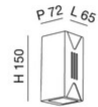

# Luly

Appliche LED da esterno in alluminio con una sorgente luminosa nel lato superiore e una nel lato inferiore. Disponibile con fasci di luce differenti. L'articolo 6561-22-094 ha un fascio stretto nella parte superiore ed un fascio largo nella parte inferiore. L'articolo 6561-22-794 ha un fascio largo sia nella parte superiore che in quella inferiore.

<b>Codice</b>	<b>6561-22-794</b>
<b>Tipologia</b>	Parete Outdoor
<b>Codice a Barre</b>	8019282550747
<b>Tariffa doganale</b>	94051190
<b>Colore</b>	Grigio scuro
<b>Materiale</b>	Struttura in alluminio
<b>IP</b>	IP65
<b>IK</b>	06
<b>Classe di Isolamento</b>	 CL1
<b>Temp. ambiente di funzionamento</b>	-20°C +45°C
<b>Anni di garanzia</b>	2
<b>Dimensioni della Lampada</b>	65x72x150mm - 0.6kg
<b>Dimensioni della Scatola</b>	80x75x165mm - 0.65kg
<b>Sorgente luminosa 1</b>	
<b>Sorgente</b>	Integrato
<b>Caratteristiche LED</b>	SMD
<b>Flusso Sorgente Luminosa</b>	500 lm
<b>Flusso Apparecchio</b>	284 lm
<b>Temperatura Colore</b>	Warm white 3000K
<b>CRI Minimo</b>	>80
<b>Classe Energetica</b>	
<b>Specifica elettrica 1</b>	
<b>Tensione di Alimentazione</b>	220/240V AC 50/60Hz
<b>Potenza Totale Assorbita</b>	6W
<b>Driver</b>	Incluso
<b>Sistema di Controllo</b>	On/Off