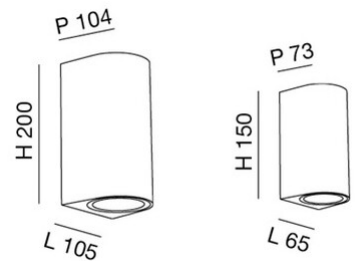

Heli

Appliche LED da esterno in alluminio con una sorgente luminosa nel lato superiore e una nel lato inferiore. Questo apparecchio proietta sulla parete due fasci di luce che rendono l'ambiente serale gradevole ed armonioso.

Codice	6559-26-294
Tipologia	Parete Outdoor
Codice a Barre	8019282550754
Tariffa doganale	94051190
Colore	Grigio scuro
Materiale	Struttura in alluminio
IP	IP65
IK	06
Classe di Isolamento	 CL1
Temp. ambiente di funzionamento	-20°C +45°C
Anni di garanzia	2
Dimensioni della Lampada	105x104x200mm - 0.9kg
Dimensioni della Scatola	115x115x210mm - 1kg
Sorgente luminosa 1	
Sorgente	Integrato
Caratteristiche LED	COB
Flusso Sorgente Luminosa	1416 lm
Flusso Apparecchio	1140 lm
Temperatura Colore	Warm white 3000K
CRI Minimo	>80
Classe Energetica	 F
Specifica elettrica 1	
Tensione di Alimentazione	110/127V AC - 220/240V AC 50/60Hz
Potenza Totale Assorbita	12W
Driver	Incluso
Sistema di Controllo	On/Off