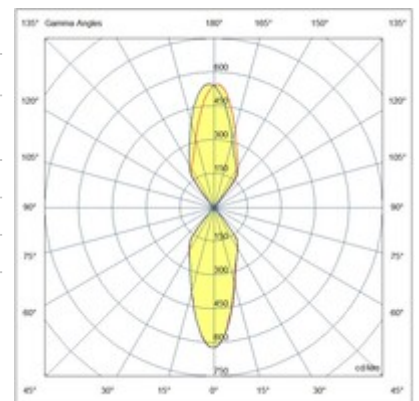

Heli

Appliche LED da esterno in alluminio con una sorgente luminosa nel lato superiore e una nel lato inferiore. Questo apparecchio proietta sulla parete due fasci di luce che rendono l'ambiente serale gradevole ed armonioso.

Codice	6559-26-294
Tipologia	Parete Outdoor
Codice a Barre	8019282550754
Tariffa doganale	94051190
Colore	Grigio scuro
Materiale	Struttura in alluminio
IP	IP65
IK	06
Classe di Isolamento	 CL1
Temp. ambiente di funzionamento	-20°C +45°C
Anni di garanzia	2
Dimensioni della Lampada	105x104x200mm - 0.9kg
Dimensioni della Scatola	115x115x210mm - 1kg
Sorgente luminosa 1	
Sorgente	Integrato
Caratteristiche LED	COB
Flusso Sorgente Luminosa	1416 lm
Flusso Apparecchio	1140 lm
Temperatura Colore	Warm white 3000K
CRI Minimo	>80
Classe Energetica	 F
Specifica elettrica 1	
Tensione di Alimentazione	110/127V AC - 220/240V AC 50/60Hz
Potenza Totale Assorbita	12W
Driver	Incluso
Sistema di Controllo	On/Off