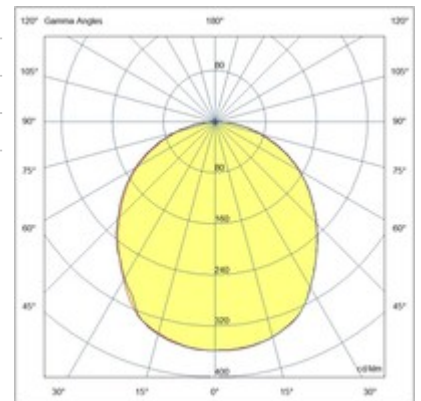

## Elite

<b>Codice</b>	<b>6534-21-284</b>
<b>Tipologia</b>	Parete Outdoor
<b>Codice a Barre</b>	8019282566526
<b>Tariffa doganale</b>	94051190
<b>Colore</b>	Corten
<b>Materiale</b>	Struttura in alluminio e policarbonato
<b>IP</b>	IP54
<b>IK</b>	05
<b>Classe di Isolamento</b>	 CL1
<b>Temp. ambiente di funzionamento</b>	-20°C +45°C
<b>Anni di garanzia</b>	2
<b>Dimensioni della Lampada</b>	82x85mm Ø240mm - 1kg
<b>Dimensioni della Scatola</b>	290x290x110mm - 1.4kg
	<b>Sorgente luminosa 1</b>
<b>Sorgente</b>	LED Integrato
<b>Caratteristiche LED</b>	SMD
<b>Flusso Sorgente Luminosa</b>	1309 lm
<b>Flusso Apparecchio</b>	832 lm
<b>Temperatura Colore</b>	Warm white 3000K
<b>CRI Tipico</b>	83
<b>Classe Energetica</b>	
	<b>Specifica elettrica 1</b>
<b>Tensione di Alimentazione</b>	110/127V AC - 220/240V AC 50/60Hz
<b>Potenza Totale Assorbita</b>	10W
<b>Driver</b>	Incluso
<b>Sistema di Controllo</b>	On/Off