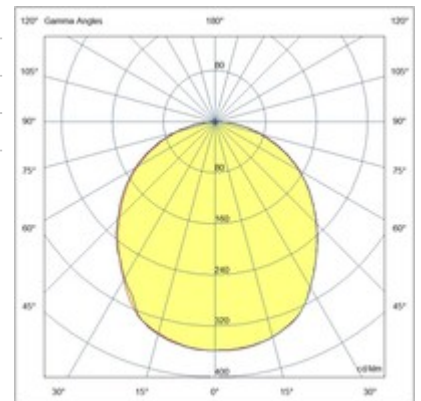

## Elite

<b>Codice</b>	<b>6534-21-284</b>
<b>Tipologia</b>	Parete Outdoor
<b>Codice a Barre</b>	8019282566526
<b>Tariffa doganale</b>	94051190
<b>Colore</b>	Corten
<b>Materiale</b>	Struttura in alluminio e policarbonato
<b>IP</b>	IP54
<b>IK</b>	05
<b>Classe di Isolamento</b>	 CL1
<b>Temp. ambiente di funzionamento</b>	-20°C +45°C
<b>Anni di garanzia</b>	2
<b>Dimensioni della Lampada</b>	82x85mm Ø240mm - 1kg
<b>Dimensioni della Scatola</b>	290x290x110mm - 1.4kg
	<b>Sorgente luminosa 1</b>
<b>Sorgente</b>	LED Integrato
<b>Caratteristiche LED</b>	SMD
<b>Flusso Sorgente Luminosa</b>	1309 lm
<b>Flusso Apparecchio</b>	832 lm
<b>Temperatura Colore</b>	Warm white 3000K
<b>CRI Tipico</b>	83
<b>Classe Energetica</b>	 D
	<b>Specifica elettrica 1</b>
<b>Tensione di Alimentazione</b>	110/127V AC - 220/240V AC 50/60Hz
<b>Potenza Totale Assorbita</b>	10W
<b>Driver</b>	Incluso
<b>Sistema di Controllo</b>	On/Off