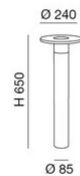

Elite

Una delle caratteristiche distintive di questo paletto LED in alluminio per giardino è la sua testa orientabile, che consente di regolare l'angolazione e la direzione della luce secondo le vostre esigenze specifiche. Questa funzionalità vi permette di illuminare punti specifici del vostro giardino o di creare effetti luminosi interessanti, aggiungendo versatilità e praticità al vostro sistema di illuminazione esterna.

Codice	6534-10-294
Tipologia	Picchetti e Pali
Codice a Barre	8019282550822
Tariffa doganale	94052190
Colore	Grigio scuro
Materiale	Struttura in alluminio
IP	IP54
IK	05
Classe di Isolamento	 CL1
Temp. ambiente di funzionamento	-20°C +45°C
Anni di garanzia	2
Dimensioni della Lampada	650mm Ø240mm - 2.2kg
Dimensioni della Scatola	275x190x865mm - 3.5kg
Sorgente luminosa 1	
Sorgente	LED Integrato
Caratteristiche LED	SMD
Flusso Sorgente Luminosa	1309 lm
Flusso Apparecchio	799 lm
Temperatura Colore	Warm white 3000K
CRI Tipico	83
Classe Energetica	
Specifica elettrica 1	
Tensione di Alimentazione	110/127V AC - 220/240V AC 50/60Hz
Potenza Totale Assorbita	10W
Driver	Incluso
Sistema di Controllo	On/Off