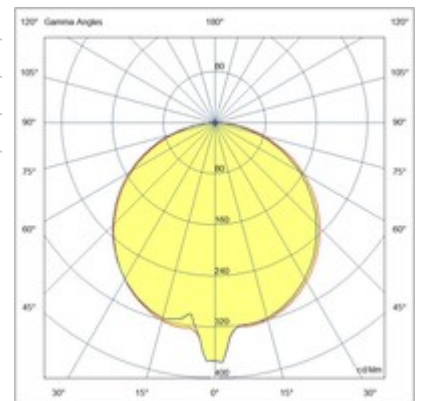

Elite

Una delle caratteristiche distintive di questo paletto LED in alluminio per giardino è la sua testa orientabile, che consente di regolare l'angolazione e la direzione della luce secondo le vostre esigenze specifiche. Questa funzionalità vi permette di illuminare punti specifici del vostro giardino o di creare effetti luminosi interessanti, aggiungendo versatilità e praticità al vostro sistema di illuminazione esterna.

Codice	6534-10-294
Tipologia	Picchetti e Pali
Codice a Barre	8019282550822
Tariffa doganale	94052190
Colore	Grigio scuro
Materiale	Struttura in alluminio
IP	IP54
IK	05
Classe di Isolamento	 CL1
Temp. ambiente di funzionamento	-20°C +45°C
Anni di garanzia	2
Dimensioni della Lampada	650mm Ø240mm - 2.2kg
Dimensioni della Scatola	275x190x865mm - 3.5kg
Sorgente luminosa 1	
Sorgente	LED Integrato
Caratteristiche LED	SMD
Flusso Sorgente Luminosa	1309 lm
Flusso Apparecchio	799 lm
Temperatura Colore	Warm white 3000K
CRI Tipico	83
Classe Energetica	
Specifica elettrica 1	
Tensione di Alimentazione	110/127V AC - 220/240V AC 50/60Hz
Potenza Totale Assorbita	10W
Driver	Incluso
Sistema di Controllo	On/Off