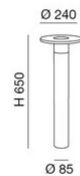

<b>Codice</b>	<b>6534-10-294</b>
<b>Tipologia</b>	Picchetti e Pali
<b>Codice a Barre</b>	8019282550822
<b>Tariffa doganale</b>	94052190
<b>Colore</b>	Grigio scuro
<b>Materiale</b>	Struttura in alluminio
<b>IP</b>	IP54
<b>IK</b>	05
<b>Classe di Isolamento</b>	 CL1
<b>Temp. ambiente di funzionamento</b>	-20°C +45°C
<b>Anni di garanzia</b>	2
<b>Dimensioni della Lampada</b>	650mm Ø240mm - 2.2kg
<b>Dimensioni della Scatola</b>	275x190x865mm - 3.5kg
	<b>Sorgente luminosa 1</b>
<b>Sorgente</b>	LED Integrato
<b>Caratteristiche LED</b>	SMD
<b>Flusso Sorgente Luminosa</b>	1309 lm
<b>Flusso Apparecchio</b>	799 lm
<b>Temperatura Colore</b>	Warm white 3000K
<b>CRI Tipico</b>	83
<b>Classe Energetica</b>	
	<b>Specifica elettrica 1</b>
<b>Tensione di Alimentazione</b>	110/127V AC - 220/240V AC 50/60Hz
<b>Potenza Totale Assorbita</b>	10W
<b>Driver</b>	Incluso
<b>Sistema di Controllo</b>	On/Off