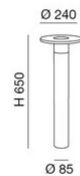

Elite

Una delle caratteristiche distintive di questo paletto LED in alluminio per giardino è la sua testa orientabile, che consente di regolare l'angolazione e la direzione della luce secondo le vostre esigenze specifiche. Questa funzionalità vi permette di illuminare punti specifici del vostro giardino o di creare effetti luminosi interessanti, aggiungendo versatilità e praticità al vostro sistema di illuminazione esterna.

Codice	6534-10-294
Tipologia	Picchetti e Pali
Codice a Barre	8019282550822
Tariffa doganale	94052190
Colore	Grigio scuro
Materiale	Struttura in alluminio
IP	IP54
IK	05
Classe di Isolamento	 CL1
Temp. ambiente di funzionamento	-20°C +45°C
Anni di garanzia	2
Dimensioni della Lampada	650mm Ø240mm - 2.2kg
Dimensioni della Scatola	275x190x865mm - 3.5kg
Sorgente luminosa 1	
Sorgente	Integrato
Caratteristiche LED	SMD
Flusso Sorgente Luminosa	1309 lm
Flusso Apparecchio	799 lm
Temperatura Colore	Warm white 3000K
CRI Tipico	83
Classe Energetica	
Specifica elettrica 1	
Tensione di Alimentazione	110/127V AC - 220/240V AC 50/60Hz
Potenza Totale Assorbita	10W
Driver	Incluso
Sistema di Controllo	On/Off