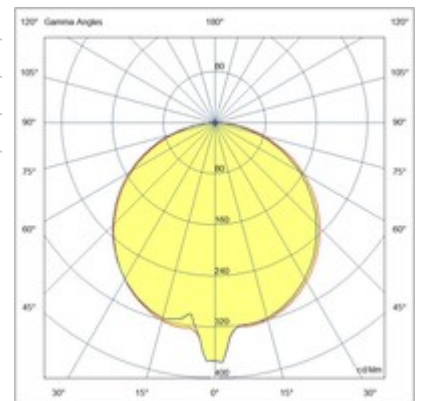

## Elite

Una delle caratteristiche distintive di questo paletto LED in alluminio per giardino è la sua testa orientabile, che consente di regolare l'angolazione e la direzione della luce secondo le vostre esigenze specifiche. Questa funzionalità vi permette di illuminare punti specifici del vostro giardino o di creare effetti luminosi interessanti, aggiungendo versatilità e praticità al vostro sistema di illuminazione esterna.

<b>Codice</b>	<b>6534-10-294</b>
<b>Tipologia</b>	Picchetti e Pali
<b>Codice a Barre</b>	8019282550822
<b>Tariffa doganale</b>	94052190
<b>Colore</b>	Grigio scuro
<b>Materiale</b>	Struttura in alluminio
<b>IP</b>	IP54
<b>IK</b>	05
<b>Classe di Isolamento</b>	 CL1
<b>Temp. ambiente di funzionamento</b>	-20°C +45°C
<b>Anni di garanzia</b>	2
<b>Dimensioni della Lampada</b>	650mm Ø240mm - 2.2kg
<b>Dimensioni della Scatola</b>	275x190x865mm - 3.5kg
	<b>Sorgente luminosa 1</b>
<b>Sorgente</b>	LED Integrato
<b>Caratteristiche LED</b>	SMD
<b>Flusso Sorgente Luminosa</b>	1309 lm
<b>Flusso Apparecchio</b>	799 lm
<b>Temperatura Colore</b>	Warm white 3000K
<b>CRI Tipico</b>	83
<b>Classe Energetica</b>	
	<b>Specifica elettrica 1</b>
<b>Tensione di Alimentazione</b>	110/127V AC - 220/240V AC 50/60Hz
<b>Potenza Totale Assorbita</b>	10W
<b>Driver</b>	Incluso
<b>Sistema di Controllo</b>	On/Off