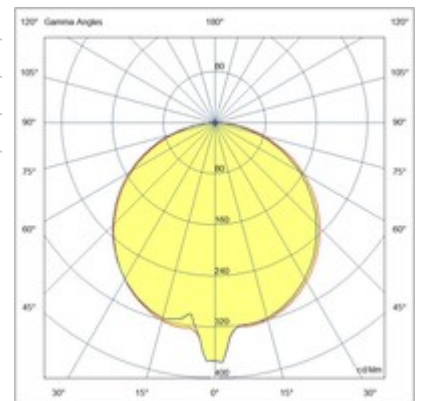

Elite

Una delle caratteristiche distintive di questo paletto LED in alluminio per giardino è la sua testa orientabile, che consente di regolare l'angolazione e la direzione della luce secondo le vostre esigenze specifiche. Questa funzionalità vi permette di illuminare punti specifici del vostro giardino o di creare effetti luminosi interessanti, aggiungendo versatilità e praticità al vostro sistema di illuminazione esterna.

Codice	6534-10-294
Tipologia	Picchetti e Pali
Codice a Barre	8019282550822
Tariffa doganale	94052190
Colore	Grigio scuro
Materiale	Struttura in alluminio
IP	IP54
IK	05
Classe di Isolamento	 CL1
Temp. ambiente di funzionamento	-20°C +45°C
Anni di garanzia	2
Dimensioni della Lampada	650mm Ø240mm - 2.2kg
Dimensioni della Scatola	275x190x865mm - 3.5kg
Sorgente luminosa 1	
Sorgente	Integrato
Caratteristiche LED	SMD
Flusso Sorgente Luminosa	1309 lm
Flusso Apparecchio	799 lm
Temperatura Colore	Warm white 3000K
CRI Tipico	83
Classe Energetica	
Specifica elettrica 1	
Tensione di Alimentazione	110/127V AC - 220/240V AC 50/60Hz
Potenza Totale Assorbita	10W
Driver	Incluso
Sistema di Controllo	On/Off