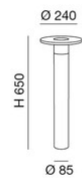

Elite

Codice	6534-10-284
Tipologia	Picchetti e Pali
Codice a Barre	8019282566519
Tariffa doganale	94052190
Colore	Corten
Materiale	Struttura in alluminio
IP	IP54
IK	05
Classe di Isolamento	 CL1
Temp. ambiente di funzionamento	-20°C +45°C
Anni di garanzia	2
Dimensioni della Lampada	650mm Ø240mm - 2.2kg
Dimensioni della Scatola	275x190x865mm - 3.5kg
	Sorgente luminosa 1
Sorgente	LED Integrato
Caratteristiche LED	SMD
Flusso Sorgente Luminosa	1309 lm
Flusso Apparecchio	799 lm
Temperatura Colore	Warm white 3000K
CRI Tipico	83
Classe Energetica	
	Specifica elettrica 1
Tensione di Alimentazione	110/127V AC - 220/240V AC 50/60Hz
Potenza Totale Assorbita	10W
Driver	Incluso
Sistema di Controllo	On/Off