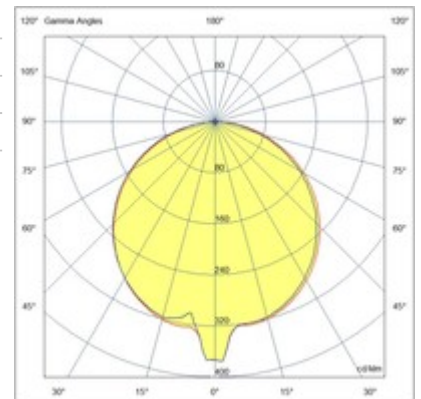

Elite

Codice	6534-10-284
Tipologia	Picchetti e Pali
Codice a Barre	8019282566519
Tariffa doganale	94052190
Colore	Corten
Materiale	Struttura in alluminio
IP	IP54
IK	05
Classe di Isolamento	 CL1
Temp. ambiente di funzionamento	-20°C +45°C
Anni di garanzia	2
Dimensioni della Lampada	650mm Ø240mm - 2.2kg
Dimensioni della Scatola	275x190x865mm - 3.5kg
	Sorgente luminosa 1
Sorgente	LED Integrato
Caratteristiche LED	SMD
Flusso Sorgente Luminosa	1309 lm
Flusso Apparecchio	799 lm
Temperatura Colore	Warm white 3000K
CRI Tipico	83
Classe Energetica	
	Specifica elettrica 1
Tensione di Alimentazione	110/127V AC - 220/240V AC 50/60Hz
Potenza Totale Assorbita	10W
Driver	Incluso
Sistema di Controllo	On/Off