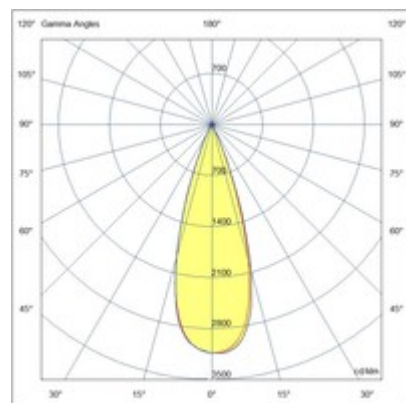

## Ermes faretto 6W

Grazie al suo design compatto il faretto spot 6W ERMES per sistema profilo a 48V è un dispositivo di illuminazione progettato per essere montato su binario a 48V. Questo tipo di faretto è ideale per evidenziare particolari aree o oggetti in un ambiente. Disponibile con tre tipi di ottiche, due temperature di colore nella finitura bianca o nera, On-Off e DALI.

<b>Codice</b>	<b>6525-72-466</b>
<b>Tipologia</b>	Faretto binario
<b>Codice a Barre</b>	8019282553014
<b>Tariffa doganale</b>	94051190
<b>Colore</b>	Nero
<b>Materiale</b>	Struttura in alluminio
<b>IP</b>	IP20
<b>IK</b>	04
<b>Classe di Isolamento</b>	 CL3
<b>Temp. ambiente di funzionamento</b>	-20+35°C
<b>Anni di garanzia</b>	3
<b>Dimensioni della Lampada</b>	185x35mm Ø35mm - 0.1kg
<b>Dimensioni della Scatola</b>	210x150x55mm - 0.25kg
	<b>Sorgente luminosa 1</b>
<b>Sorgente</b>	LED Integrato
<b>Caratteristiche LED</b>	COB
<b>Flusso Sorgente Luminosa</b>	530 lm
<b>Flusso Apparecchio</b>	451 lm
<b>Temperatura Colore</b>	Warm white 3000K
<b>Ottica</b>	34°
<b>CRI Minimo</b>	>90
<b>Mantenimento Flusso Luminoso</b>	50.000h L80 B10
<b>Classe Energetica</b>	
	<b>Specifica elettrica 1</b>
<b>Tensione di Alimentazione</b>	48V DC
<b>Potenza Totale Assorbita</b>	6W
<b>Driver</b>	Incluso
<b>Sistema di Controllo</b>	DALI