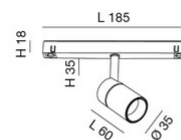

## Ermes faretto 6W

Grazie al suo design compatto il faretto spot 6W ERMES per sistema profilo a 48V è un dispositivo di illuminazione progettato per essere montato su binario a 48V. Questo tipo di faretto è ideale per evidenziare particolari aree o oggetti in un ambiente. Disponibile con tre tipi di ottiche, due temperature di colore nella finitura bianca o nera, On-Off e DALI.

<b>Codice</b>	<b>6525-72-466</b>
<b>Tipologia</b>	Faretto binario
<b>Codice a Barre</b>	8019282553014
<b>Tariffa doganale</b>	94051190
<b>Colore</b>	Nero
<b>Materiale</b>	Struttura in alluminio
<b>IP</b>	IP20
<b>IK</b>	04
<b>Classe di Isolamento</b>	 CL3
<b>Temp. ambiente di funzionamento</b>	-20+35°C
<b>Anni di garanzia</b>	3
<b>Dimensioni della Lampada</b>	185x35mm Ø35mm - 0.1kg
<b>Dimensioni della Scatola</b>	210x150x55mm - 0.25kg
	<b>Sorgente luminosa 1</b>
<b>Sorgente</b>	LED Integrato
<b>Caratteristiche LED</b>	COB
<b>Flusso Sorgente Luminosa</b>	530 lm
<b>Flusso Apparecchio</b>	451 lm
<b>Temperatura Colore</b>	Warm white 3000K
<b>Ottica</b>	34°
<b>CRI Minimo</b>	>90
<b>Mantenimento Flusso Luminoso</b>	50.000h L80 B10
<b>Classe Energetica</b>	
	<b>Specifica elettrica 1</b>
<b>Tensione di Alimentazione</b>	48V DC
<b>Potenza Totale Assorbita</b>	6W
<b>Driver</b>	Incluso
<b>Sistema di Controllo</b>	DALI