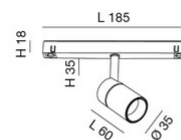

Ermes faretto 6W

Grazie al suo design compatto il faretto spot 6W ERMES per sistema profilo a 48V è un dispositivo di illuminazione progettato per essere montato su binario a 48V. Questo tipo di faretto è ideale per evidenziare particolari aree o oggetti in un ambiente. Disponibile con tre tipi di ottiche, due temperature di colore nella finitura bianca o nera, On-Off e DALI.

Codice	6525-72-466
Tipologia	Faretto binario
Codice a Barre	8019282553014
Tariffa doganale	94051190
Colore	Nero
Materiale	Struttura in alluminio
IP	IP20
IK	04
Classe di Isolamento	 CL3
Temp. ambiente di funzionamento	-20+35°C
Anni di garanzia	3
Dimensioni della Lampada	185x35mm Ø35mm - 0.1kg
Dimensioni della Scatola	210x150x55mm - 0.25kg
	Sorgente luminosa 1
Sorgente	LED Integrato
Caratteristiche LED	COB
Flusso Sorgente Luminosa	530 lm
Flusso Apparecchio	451 lm
Temperatura Colore	Warm white 3000K
Ottica	34°
CRI Minimo	>90
Mantenimento Flusso Luminoso	50.000h L80 B10
Classe Energetica	
	Specifica elettrica 1
Tensione di Alimentazione	48V DC
Potenza Totale Assorbita	6W
Driver	Incluso
Sistema di Controllo	DALI