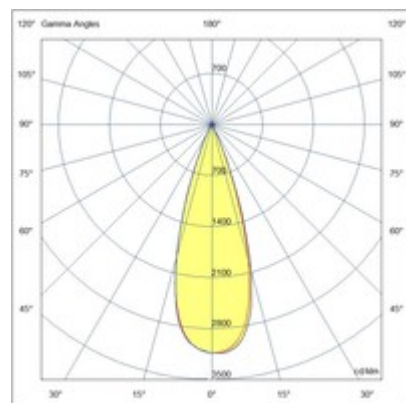

Ermes faretto 6W

Grazie al suo design compatto il faretto spot 6W ERMES per sistema profilo a 48V è un dispositivo di illuminazione progettato per essere montato su binario a 48V. Questo tipo di faretto è ideale per evidenziare particolari aree o oggetti in un ambiente. Disponibile con tre tipi di ottiche, due temperature di colore nella finitura bianca o nera, On-Off e DALI.

Codice	6525-72-466
Tipologia	Faretto binario
Codice a Barre	8019282553014
Tariffa doganale	94051190
Colore	Nero
Materiale	Struttura in alluminio
IP	IP20
IK	04
Classe di Isolamento	 CL3
Temp. ambiente di funzionamento	-20+35°C
Anni di garanzia	3
Dimensioni della Lampada	185x35mm Ø35mm - 0.1kg
Dimensioni della Scatola	210x150x55mm - 0.25kg
	Sorgente luminosa 1
Sorgente	LED Integrato
Caratteristiche LED	COB
Flusso Sorgente Luminosa	530 lm
Flusso Apparecchio	451 lm
Temperatura Colore	Warm white 3000K
Ottica	34°
CRI Minimo	>90
Mantenimento Flusso Luminoso	50.000h L80 B10
Classe Energetica	
	Specifica elettrica 1
Tensione di Alimentazione	48V DC
Potenza Totale Assorbita	6W
Driver	Incluso
Sistema di Controllo	DALI