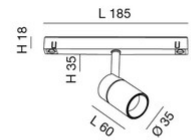

Ermes faretto 6W

Grazie al suo design compatto il faretto spot 6W ERMES per sistema profilo a 48V è un dispositivo di illuminazione progettato per essere montato su binario a 48V. Questo tipo di faretto è ideale per evidenziare particolari aree o oggetti in un ambiente. Disponibile con tre tipi di ottiche, due temperature di colore nella finitura bianca o nera, On-Off e DALI.

Codice	6525-72-463
Tipologia	Faretto binario
Codice a Barre	8019282553007
Tariffa doganale	94051190
Colore	Nero
Materiale	Struttura in alluminio
IP	IP20
IK	04
Classe di Isolamento	 CL3
Temp. ambiente di funzionamento	-20+35°C
Anni di garanzia	3
Dimensioni della Lampada	185x35mm Ø35mm - 0.1kg
Dimensioni della Scatola	210x150x55mm - 0.25kg
	Sorgente luminosa 1
Sorgente	LED Integrato
Caratteristiche LED	COB
Flusso Sorgente Luminosa	530 lm
Flusso Apparecchio	451 lm
Temperatura Colore	Warm white 3000K
Ottica	34°
CRI Minimo	>90
Mantenimento Flusso Luminoso	50.000h L80 B10
Classe Energetica	
	Specifica elettrica 1
Tensione di Alimentazione	48V DC
Potenza Totale Assorbita	6W
Driver	Incluso
Sistema di Controllo	On/Off