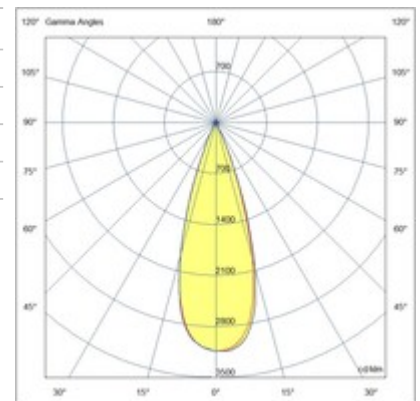

Ermes faretto 6W

Grazie al suo design compatto il faretto spot 6W ERMES per sistema profilo a 48V è un dispositivo di illuminazione progettato per essere montato su binario a 48V. Questo tipo di faretto è ideale per evidenziare particolari aree o oggetti in un ambiente. Disponibile con tre tipi di ottiche, due temperature di colore nella finitura bianca o nera, On-Off e DALI.

Codice	6525-72-463
Tipologia	Faretto binario
Codice a Barre	8019282553007
Tariffa doganale	94051190
Colore	Nero
Materiale	Struttura in alluminio
IP	IP20
IK	04
Classe di Isolamento	 CL3
Temp. ambiente di funzionamento	-20+35°C
Anni di garanzia	3
Dimensioni della Lampada	185x35mm Ø35mm - 0.1kg
Dimensioni della Scatola	210x150x55mm - 0.25kg
	Sorgente luminosa 1
Sorgente	LED Integrato
Caratteristiche LED	COB
Flusso Sorgente Luminosa	530 lm
Flusso Apparecchio	451 lm
Temperatura Colore	Warm white 3000K
Ottica	34°
CRI Minimo	>90
Mantenimento Flusso Luminoso	50.000h L80 B10
Classe Energetica	
	Specifica elettrica 1
Tensione di Alimentazione	48V DC
Potenza Totale Assorbita	6W
Driver	Incluso
Sistema di Controllo	On/Off