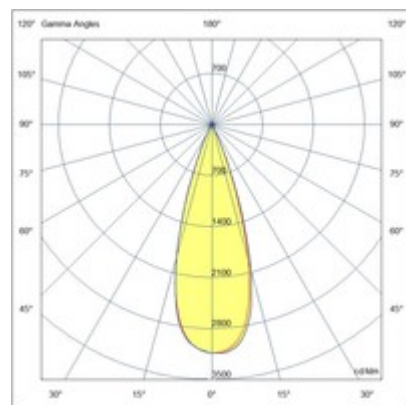

Ermes faretto 6W

Grazie al suo design compatto il faretto spot 6W ERMES per sistema profilo a 48V è un dispositivo di illuminazione progettato per essere montato su binario a 48V. Questo tipo di faretto è ideale per evidenziare particolari aree o oggetti in un ambiente. Disponibile con tre tipi di ottiche, due temperature di colore nella finitura bianca o nera, On-Off e DALI.

Codice	6525-72-456
Tipologia	Faretto binario
Codice a Barre	8019282552918
Tariffa doganale	94051190
Colore	Bianco
Materiale	Struttura in alluminio
IP	IP20
IK	04
Classe di Isolamento	
Temp. ambiente di funzionamento	-20+35°C
Anni di garanzia	3
Dimensioni della Lampada	185x35mm Ø35mm - 0.1kg
Dimensioni della Scatola	210x115x50mm - 0.2kg
	Sorgente luminosa 1
Sorgente	LED Integrato
Caratteristiche LED	COB
Flusso Sorgente Luminosa	530 lm
Flusso Apparecchio	451 lm
Temperatura Colore	Warm white 3000K
Ottica	34°
CRI Minimo	>90
Mantenimento Flusso Luminoso	50.000h L80 B10
Classe Energetica	
	Specifica elettrica 1
Tensione di Alimentazione	48V DC
Potenza Totale Assorbita	6W
Driver	Incluso
Sistema di Controllo	DALI