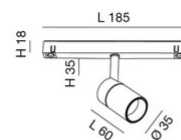

Ermes faretto 6W

Grazie al suo design compatto il faretto spot 6W ERMES per sistema profilo a 48V è un dispositivo di illuminazione progettato per essere montato su binario a 48V. Questo tipo di faretto è ideale per evidenziare particolari aree o oggetti in un ambiente. Disponibile con tre tipi di ottiche, due temperature di colore nella finitura bianca o nera, On-Off e DALI.

Codice	6525-72-456
Tipologia	Faretto binario
Codice a Barre	8019282552918
Tariffa doganale	94051190
Colore	Bianco
Materiale	Struttura in alluminio
IP	IP20
IK	04
Classe di Isolamento	
Temp. ambiente di funzionamento	-20+35°C
Anni di garanzia	3
Dimensioni della Lampada	185x35mm Ø35mm - 0.1kg
Dimensioni della Scatola	210x115x50mm - 0.2kg
	Sorgente luminosa 1
Sorgente	LED Integrato
Caratteristiche LED	COB
Flusso Sorgente Luminosa	530 lm
Flusso Apparecchio	451 lm
Temperatura Colore	Warm white 3000K
Ottica	34°
CRI Minimo	>90
Mantenimento Flusso Luminoso	50.000h L80 B10
Classe Energetica	
	Specifica elettrica 1
Tensione di Alimentazione	48V DC
Potenza Totale Assorbita	6W
Driver	Incluso
Sistema di Controllo	DALI