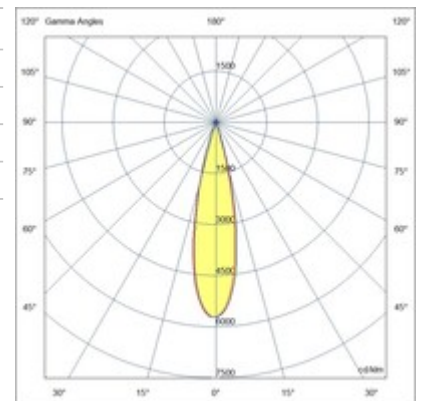

Ermes faretto 6W

Grazie al suo design compatto il faretto spot 6W ERMES per sistema profilo a 48V è un dispositivo di illuminazione progettato per essere montato su binario a 48V. Questo tipo di faretto è ideale per evidenziare particolari aree o oggetti in un ambiente. Disponibile con tre tipi di ottiche, due temperature di colore nella finitura bianca o nera, On-Off e DALI.

Codice	6525-72-366
Tipologia	Faretto binario
Codice a Barre	8019282551089
Tariffa doganale	94051190
Colore	Nero
Materiale	Struttura in alluminio
IP	IP20
IK	04
Classe di Isolamento	 CL3
Temp. ambiente di funzionamento	-20+35°C
Anni di garanzia	3
Dimensioni della Lampada	185x35mm Ø35mm - 0.1kg
Dimensioni della Scatola	210x150x55mm - 0.25kg
Sorgente luminosa 1	
Sorgente	LED Integrato
Caratteristiche LED	COB
Flusso Sorgente Luminosa	530 lm
Flusso Apparecchio	471 lm
Temperatura Colore	Warm white 3000K
Ottica	24°
CRI Minimo	>90
Mantenimento Flusso Luminoso	50.000h L80 B10
Classe Energetica	
Specifica elettrica 1	
Tensione di Alimentazione	48V DC
Potenza Totale Assorbita	6W
Driver	Incluso
Sistema di Controllo	DALI