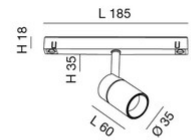

Ermes faretto 6W

Grazie al suo design compatto il faretto spot 6W ERMES per sistema profilo a 48V è un dispositivo di illuminazione progettato per essere montato su binario a 48V. Questo tipo di faretto è ideale per evidenziare particolari aree o oggetti in un ambiente. Disponibile con tre tipi di ottiche, due temperature di colore nella finitura bianca o nera, On-Off e DALI.

Codice	6525-72-366
Tipologia	Faretto binario
Codice a Barre	8019282551089
Tariffa doganale	94051190
Colore	Nero
Materiale	Struttura in alluminio
IP	IP20
IK	04
Classe di Isolamento	 CL3
Temp. ambiente di funzionamento	-20+35°C
Anni di garanzia	3
Dimensioni della Lampada	185x35mm Ø35mm - 0.1kg
Dimensioni della Scatola	210x150x55mm - 0.25kg
Sorgente luminosa 1	
Sorgente	LED Integrato
Caratteristiche LED	COB
Flusso Sorgente Luminosa	530 lm
Flusso Apparecchio	471 lm
Temperatura Colore	Warm white 3000K
Ottica	24°
CRI Minimo	>90
Mantenimento Flusso Luminoso	50.000h L80 B10
Classe Energetica	
Specifica elettrica 1	
Tensione di Alimentazione	48V DC
Potenza Totale Assorbita	6W
Driver	Incluso
Sistema di Controllo	DALI