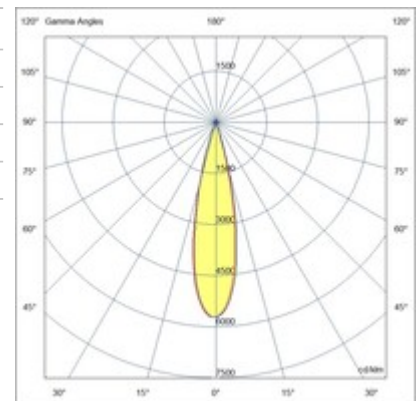

Ermes faretto 6W

Grazie al suo design compatto il faretto spot 6W ERMES per sistema profilo a 48V è un dispositivo di illuminazione progettato per essere montato su binario a 48V. Questo tipo di faretto è ideale per evidenziare particolari aree o oggetti in un ambiente. Disponibile con tre tipi di ottiche, due temperature di colore nella finitura bianca o nera, On-Off e DALI.

Codice	6525-72-366
Tipologia	Faretto binario
Codice a Barre	8019282551089
Tariffa doganale	94051190
Colore	Nero
Materiale	Struttura in alluminio
IP	IP20
IK	04
Classe di Isolamento	 CL3
Temp. ambiente di funzionamento	-20+35°C
Anni di garanzia	3
Dimensioni della Lampada	185x35mm Ø35mm - 0.1kg
Dimensioni della Scatola	210x150x55mm - 0.25kg
	Sorgente luminosa 1
Sorgente	LED Integrato
Caratteristiche LED	COB
Flusso Sorgente Luminosa	530 lm
Flusso Apparecchio	471 lm
Temperatura Colore	Warm white 3000K
Ottica	24°
CRI Minimo	>90
Mantenimento Flusso Luminoso	50.000h L80 B10
Classe Energetica	
	Specifica elettrica 1
Tensione di Alimentazione	48V DC
Potenza Totale Assorbita	6W
Driver	Incluso
Sistema di Controllo	DALI