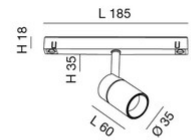

Ermes faretto 6W

Grazie al suo design compatto il faretto spot 6W ERMES per sistema profilo a 48V è un dispositivo di illuminazione progettato per essere montato su binario a 48V. Questo tipo di faretto è ideale per evidenziare particolari aree o oggetti in un ambiente. Disponibile con tre tipi di ottiche, due temperature di colore nella finitura bianca o nera, On-Off e DALI.

Codice	6525-72-366
Tipologia	Faretto binario
Codice a Barre	8019282551089
Tariffa doganale	94051190
Colore	Nero
Materiale	Struttura in alluminio
IP	IP20
IK	04
Classe di Isolamento	 CL3
Temp. ambiente di funzionamento	-20+35°C
Anni di garanzia	3
Dimensioni della Lampada	185x35mm Ø35mm - 0.1kg
Dimensioni della Scatola	210x150x55mm - 0.25kg
	Sorgente luminosa 1
Sorgente	LED Integrato
Caratteristiche LED	COB
Flusso Sorgente Luminosa	530 lm
Flusso Apparecchio	471 lm
Temperatura Colore	Warm white 3000K
Ottica	24°
CRI Minimo	>90
Mantenimento Flusso Luminoso	50.000h L80 B10
Classe Energetica	
	Specifica elettrica 1
Tensione di Alimentazione	48V DC
Potenza Totale Assorbita	6W
Driver	Incluso
Sistema di Controllo	DALI