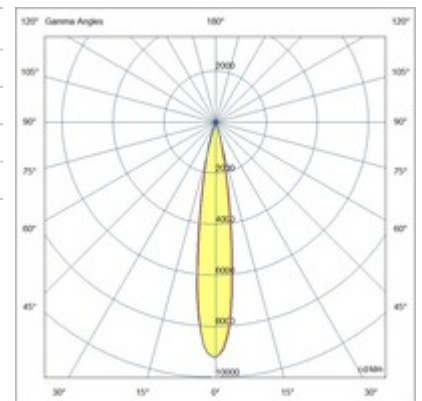

Ermes faretti 6W

Grazie al suo design compatto il faretto spot 6W ERMES per sistema profilo a 48V è un dispositivo di illuminazione progettato per essere montato su binario a 48V. Questo tipo di faretto è ideale per evidenziare particolari aree o oggetti in un ambiente. Disponibile con tre tipi di ottiche, due temperature di colore nella finitura bianca o nera, On-Off e DALI.

Codice	6525-72-266
Tipologia	Faretto binario
Codice a Barre	8019282552857
Tariffa doganale	94051190
Colore	Nero
Materiale	Struttura in alluminio
IP	IP20
IK	04
Classe di Isolamento	 CL3
Temp. ambiente di funzionamento	-20+35°C
Anni di garanzia	3
Dimensioni della Lampada	185x35mm Ø35mm - 0.1kg
Dimensioni della Scatola	210x150x55mm - 0.25kg
	Sorgente luminosa 1
Sorgente	LED Integrato
Caratteristiche LED	COB
Flusso Sorgente Luminosa	530 lm
Flusso Apparecchio	455 lm
Temperatura Colore	Warm white 3000K
Ottica	16°
CRI Minimo	>90
Mantenimento Flusso Luminoso	50.000h L80 B10
Classe Energetica	
	Specifica elettrica 1
Tensione di Alimentazione	48V DC
Potenza Totale Assorbita	6W
Driver	Incluso
Sistema di Controllo	DALI