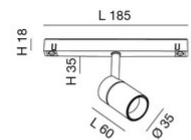

Ermes faretti 6W

Grazie al suo design compatto il faretto spot 6W ERMES per sistema profilo a 48V è un dispositivo di illuminazione progettato per essere montato su binario a 48V. Questo tipo di faretto è ideale per evidenziare particolari aree o oggetti in un ambiente. Disponibile con tre tipi di ottiche, due temperature di colore nella finitura bianca o nera, On-Off e DALI.

Codice	6525-72-266
Tipologia	Faretto binario
Codice a Barre	8019282552857
Tariffa doganale	94051190
Colore	Nero
Materiale	Struttura in alluminio
IP	IP20
IK	04
Classe di Isolamento	 CL3
Temp. ambiente di funzionamento	-20+35°C
Anni di garanzia	3
Dimensioni della Lampada	185x35mm Ø35mm - 0.1kg
Dimensioni della Scatola	210x150x55mm - 0.25kg
	Sorgente luminosa 1
Sorgente	LED Integrato
Caratteristiche LED	COB
Flusso Sorgente Luminosa	530 lm
Flusso Apparecchio	455 lm
Temperatura Colore	Warm white 3000K
Ottica	16°
CRI Minimo	>90
Mantenimento Flusso Luminoso	50.000h L80 B10
Classe Energetica	
	Specifica elettrica 1
Tensione di Alimentazione	48V DC
Potenza Totale Assorbita	6W
Driver	Incluso
Sistema di Controllo	DALI