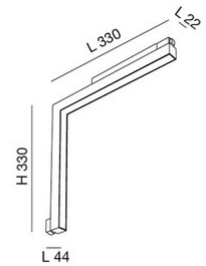

# Ermes angolo linea luce opale

External corner

<b>Codice</b>	<b>6525-42-263</b>
<b>Tipologia</b>	Profili Linee Luce
<b>Codice a Barre</b>	8019282551447
<b>Tariffa doganale</b>	94051190
<b>Colore</b>	Nero
<b>Materiale</b>	Struttura in alluminio
<b>IP</b>	IP20
<b>IK</b>	04
<b>Classe di Isolamento</b>	 CL3
<b>Temp. ambiente di funzionamento</b>	-20°C + 35°C
<b>Anni di garanzia</b>	3
<b>Dimensioni della Lampada</b>	330x330x44mm - 0.3kg
<b>Dimensioni della Scatola</b>	340x360x60mm - 0.4kg
<b>Sorgente luminosa 1</b>	
<b>Sorgente</b>	LED Integrato
<b>Caratteristiche LED</b>	SMD
<b>Flusso Sorgente Luminosa</b>	2480 lm
<b>Flusso Apparecchio</b>	1061 lm
<b>Temperatura Colore</b>	Warm white 3000K
<b>Ottica</b>	Luce diffusa
<b>CRI Minimo</b>	>90
<b>Classe Energetica</b>	 E
<b>Specifica elettrica 1</b>	
<b>Tensione di Alimentazione</b>	48V DC
<b>Potenza Totale Assorbita</b>	20W
<b>Sistema di Controllo</b>	On/Off