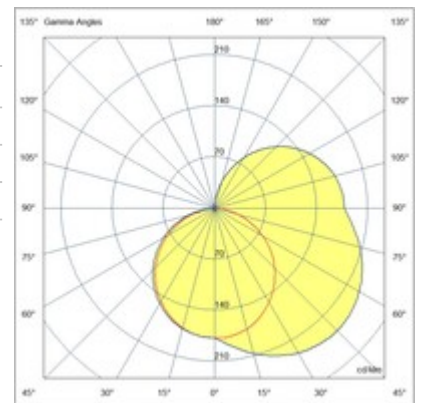

# Ermes angolo linea luce opale

External corner

<b>Codice</b>	<b>6525-42-263</b>
<b>Tipologia</b>	Profili Linee Luce
<b>Codice a Barre</b>	8019282551447
<b>Tariffa doganale</b>	94051190
<b>Colore</b>	Nero
<b>Materiale</b>	Struttura in alluminio
<b>IP</b>	IP20
<b>IK</b>	04
<b>Classe di Isolamento</b>	 CL3
<b>Temp. ambiente di funzionamento</b>	-20°C + 35°C
<b>Anni di garanzia</b>	3
<b>Dimensioni della Lampada</b>	330x330x44mm - 0.3kg
<b>Dimensioni della Scatola</b>	340x360x60mm - 0.4kg
<b>Sorgente luminosa 1</b>	
<b>Sorgente</b>	LED Integrato
<b>Caratteristiche LED</b>	SMD
<b>Flusso Sorgente Luminosa</b>	2480 lm
<b>Flusso Apparecchio</b>	1061 lm
<b>Temperatura Colore</b>	Warm white 3000K
<b>Ottica</b>	Luce diffusa
<b>CRI Minimo</b>	>90
<b>Classe Energetica</b>	 E
<b>Specifica elettrica 1</b>	
<b>Tensione di Alimentazione</b>	48V DC
<b>Potenza Totale Assorbita</b>	20W
<b>Sistema di Controllo</b>	On/Off