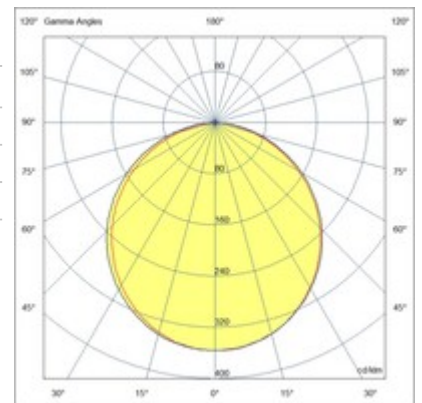

# Ermes angolo linea luce opale

External corner

<b>Codice</b>	<b>6525-42-166</b>
<b>Tipologia</b>	Profili Linee Luce
<b>Codice a Barre</b>	8019282551430
<b>Tariffa doganale</b>	94051190
<b>Colore</b>	Nero
<b>Materiale</b>	Struttura in alluminio
<b>IP</b>	IP20
<b>IK</b>	04
<b>Classe di Isolamento</b>	 CL3
<b>Temp. ambiente di funzionamento</b>	-20°C + 35°C
<b>Anni di garanzia</b>	3
<b>Dimensioni della Lampada</b>	307x322x44mm - 0.3kg
<b>Dimensioni della Scatola</b>	340x360x60mm - 0.4kg
<b>Sorgente luminosa 1</b>	
<b>Sorgente</b>	LED Integrato
<b>Caratteristiche LED</b>	SMD
<b>Flusso Sorgente Luminosa</b>	2480 lm
<b>Flusso Apparecchio</b>	1061 lm
<b>Temperatura Colore</b>	Warm white 3000K
<b>Ottica</b>	Luce diffusa
<b>CRI Minimo</b>	>90
<b>Classe Energetica</b>	
<b>Specifica elettrica 1</b>	
<b>Tensione di Alimentazione</b>	48V DC
<b>Potenza Totale Assorbita</b>	20W
<b>Sistema di Controllo</b>	DALI