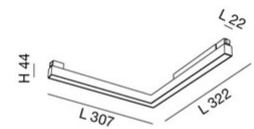

# Ermes angolo linea luce opale

External corner

<b>Codice</b>	<b>6525-42-166</b>
<b>Tipologia</b>	Profili Linee Luce
<b>Codice a Barre</b>	8019282551430
<b>Tariffa doganale</b>	94051190
<b>Colore</b>	Nero
<b>Materiale</b>	Struttura in alluminio
<b>IP</b>	IP20
<b>IK</b>	04
<b>Classe di Isolamento</b>	 CL3
<b>Temp. ambiente di funzionamento</b>	-20°C + 35°C
<b>Anni di garanzia</b>	3
<b>Dimensioni della Lampada</b>	307x322x44mm - 0.3kg
<b>Dimensioni della Scatola</b>	340x360x60mm - 0.4kg
<b>Sorgente luminosa 1</b>	
<b>Sorgente</b>	LED Integrato
<b>Caratteristiche LED</b>	SMD
<b>Flusso Sorgente Luminosa</b>	2480 lm
<b>Flusso Apparecchio</b>	1061 lm
<b>Temperatura Colore</b>	Warm white 3000K
<b>Ottica</b>	Luce diffusa
<b>CRI Minimo</b>	>90
<b>Classe Energetica</b>	
<b>Specifica elettrica 1</b>	
<b>Tensione di Alimentazione</b>	48V DC
<b>Potenza Totale Assorbita</b>	20W
<b>Sistema di Controllo</b>	DALI