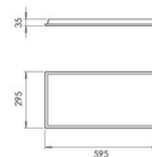

Ravello 295x595

Codice	6520-14-005
Tipologia	Incasso
Designer	S.T. Fabas Luce
Codice a Barre	8019282566328
Tariffa doganale	94054239
Colore	Bianco
Materiale	Struttura in metallo / Diffusore opale prismatico
IP	IP40
IK	04
Classe di Isolamento	 CL2
Temp. ambiente di funzionamento	-20°+45°C
Anni di garanzia	3
Dimensioni della Lampada	595x295x35mm - 0.85kg
Dimensioni della Scatola	695x315x50mm - 1.2kg
Sorgente	Sorgente luminosa 1 LED Integrato
Caratteristiche LED	SMD
Numero di LED	32
Flusso Sorgente Luminosa	2400 lm
Flusso Apparecchio	1700 lm
Temperatura Colore	Natural White 4000K
Ottica	Prismatico
CRI Minimo	90
Mantenimento Flusso Luminoso	>54.000h L80 B50
UGR	<19
Classe Energetica	 E
Tensione di Alimentazione	Specifica elettrica 1 220/240V AC 50/60Hz
Potenza Totale Assorbita	20W
Driver	Incluso
Fattore di Potenza	>0,9
Sistema di Controllo	On/Off