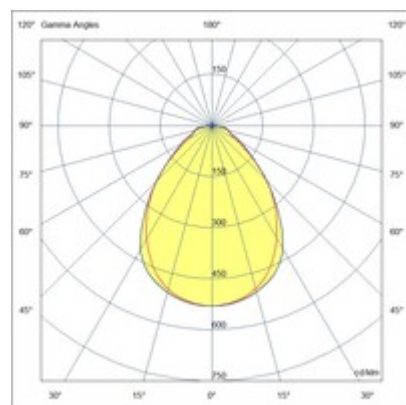

Ravello 295x595

Codice	6520-14-005
Tipologia	Incasso
Designer	S.T. Fabas Luce
Codice a Barre	8019282566328
Tariffa doganale	94054239
Colore	Bianco
Materiale	Struttura in metallo / Diffusore opale prismatico
IP	IP40
IK	04
Classe di Isolamento	 CL2
Temp. ambiente di funzionamento	-20°+45°C
Anni di garanzia	3
Dimensioni della Lampada	595x295x35mm - 0.85kg
Dimensioni della Scatola	695x315x50mm - 1.2kg
Sorgente	Sorgente luminosa 1 LED Integrato
Caratteristiche LED	SMD
Numero di LED	32
Flusso Sorgente Luminosa	2400 lm
Flusso Apparecchio	1700 lm
Temperatura Colore	Natural White 4000K
Ottica	Prismatico
CRI Minimo	90
Mantenimento Flusso Luminoso	>54.000h L80 B50
UGR	<19
Classe Energetica	 E
Tensione di Alimentazione	Specifica elettrica 1 220/240V AC 50/60Hz
Potenza Totale Assorbita	20W
Driver	Incluso
Fattore di Potenza	>0,9
Sistema di Controllo	On/Off