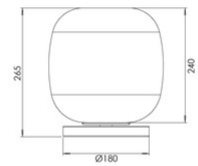

Vesuvio

Codice	3862-35-332
Tipologia	Tavolo
Designer	S.T. Fabas Luce
Codice a Barre	8019282571742
Tariffa doganale	94052150
Colore	Oro sfumato
Materiale	Struttura in metallo e vetro borosilicato
IP	IP20
IK	02
Classe di Isolamento	 CL1
Dimensioni della Lampada	265mm Ø240mm - 1.4kg
Dimensioni della Scatola	310x310x435mm - 2.7kg
	Sorgente luminosa 1
Sorgente	LED 11W Integrato
Accensione	Regolazione luce al tocco
Flusso Sorgente Luminosa	1080 lm
Flusso Apparecchio	810 lm
Temperatura Colore	CCT (2700K 3000K 4000K)
Classe Energetica	
	Specifica elettrica 1
Tensione di Alimentazione	230V AC 50Hz