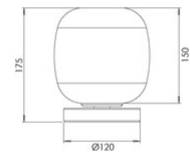

# Vesuvio

<b>Codice</b>	<b>3862-30-332</b>
<b>Tipologia</b>	Tavolo
<b>Designer</b>	S.T. Fabas Luce
<b>Codice a Barre</b>	8019282571735
<b>Tariffa doganale</b>	94052150
<b>Colore</b>	Oro sfumato
<b>Materiale</b>	Struttura in metallo e vetro borosilicato
<b>IP</b>	IP20
<b>IK</b>	02
<b>Classe di Isolamento</b>	 CL1
<b>Dimensioni della Lampada</b>	175mm Ø150mm - 0.5kg
<b>Dimensioni della Scatola</b>	240x240x315mm - 1kg
	<b>Sorgente luminosa 1</b>
<b>Sorgente</b>	LED 7W Integrato
<b>Accensione</b>	Regolazione luce al tocco
<b>Flusso Sorgente Luminosa</b>	540 lm
<b>Flusso Apparecchio</b>	405 lm
<b>Temperatura Colore</b>	CCT (2700K 3000K 4000K)
<b>Classe Energetica</b>	
	<b>Specifica elettrica 1</b>
<b>Tensione di Alimentazione</b>	230V AC 50Hz