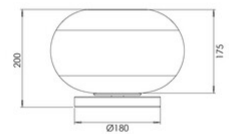

# Fuego

<b>Codice</b>	<b>3861-35-378</b>
<b>Tipologia</b>	Tavolo
<b>Designer</b>	S.T. Fabas Luce
<b>Codice a Barre</b>	8019282571728
<b>Tariffa doganale</b>	94052150
<b>Colore</b>	Cognac sfumato
<b>Materiale</b>	Struttura in metallo e vetro borosilicato
<b>IP</b>	IP20
<b>IK</b>	02
<b>Classe di Isolamento</b>	 CL1
<b>Dimensioni della Lampada</b>	200mm Ø280mm - 1.3kg
<b>Dimensioni della Scatola</b>	360x360x430mm - 3kg
	<b>Sorgente luminosa 1</b>
<b>Sorgente</b>	LED 11W Integrato
<b>Accensione</b>	Regolazione luce al tocco
<b>Flusso Sorgente Luminosa</b>	1080 lm
<b>Flusso Apparecchio</b>	810 lm
<b>Temperatura Colore</b>	CCT (2700K 3000K 4000K)
<b>Classe Energetica</b>	
	<b>Specifica elettrica 1</b>
<b>Tensione di Alimentazione</b>	230V AC 50Hz