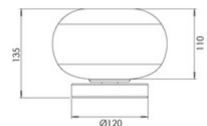

Fuego

Codice	3861-30-378
Tipologia	Tavolo
Designer	S.T. Fabas Luce
Codice a Barre	8019282571711
Tariffa doganale	94052150
Colore	Cognac sfumato
Materiale	Struttura in metallo e vetro borosilicato
IP	IP20
IK	02
Classe di Isolamento	 CL1
Dimensioni della Lampada	135mm Ø180mm - 0.6kg
Dimensioni della Scatola	300x300x350mm - 1.2kg
	Sorgente luminosa 1
Sorgente	LED 7W Integrato
Accensione	Regolazione luce al tocco
Flusso Sorgente Luminosa	540 lm
Flusso Apparecchio	405 lm
Temperatura Colore	CCT (2700K 3000K 4000K)
Classe Energetica	
	Specifica elettrica 1
Tensione di Alimentazione	230V AC 50Hz