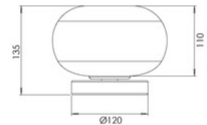

Fuego

Codice	3861-30-378
Tipologia	Tavolo
Designer	S.T. Fabas Luce
Codice a Barre	8019282571711
Tariffa doganale	94051150
Colore	Cognac sfumato
Materiale	Struttura in metallo e vetro borosilicato
IP	IP20
IK	02
Classe di Isolamento	 CL1
Dimensioni della Lampada	135mm Ø180mm - 0.6kg
Dimensioni della Scatola	300x300x350mm - 1.2kg
	Sorgente luminosa 1
Sorgente	LED 7W Integrato
Accensione	Regolazione luce al tocco
Flusso Sorgente Luminosa	540 lm
Flusso Apparecchio	405 lm
Temperatura Colore	CCT (2700K 3000K 4000K)
Classe Energetica	
	Specifica elettrica 1
Tensione di Alimentazione	230V AC 50Hz