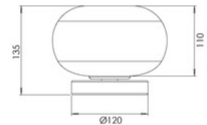

Fuego

Codice	3861-30-378
Tipologia	Tavolo
Designer	S.T. Fabas Luce
Codice a Barre	8019282571711
Tariffa doganale	94052150
Colore	Cognac sfumato
Materiale	Struttura in metallo e vetro borosilicato
IP	IP20
IK	02
Classe di Isolamento	 CL1
Dimensioni della Lampada	135mm Ø180mm - 0.6kg
Dimensioni della Scatola	300x300x350mm - 1.2kg
	Sorgente luminosa 1
Sorgente	LED 7W Integrato
Accensione	Regolazione luce al tocco
Flusso Sorgente Luminosa	540 lm
Flusso Apparecchio	405 lm
Temperatura Colore	CCT (2700K 3000K 4000K)
Classe Energetica	
	Specifica elettrica 1
Tensione di Alimentazione	230V AC 50Hz