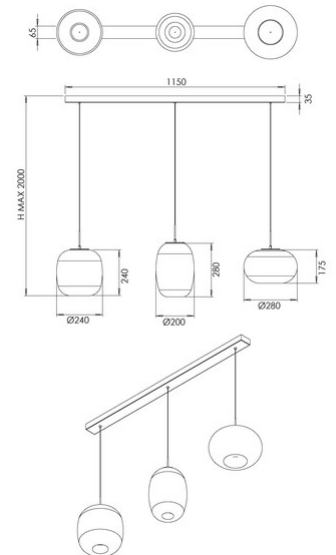

Brio

Codice	3860-48-379
Tipologia	Sospensione
Designer	S.T. Fabas Luce
Codice a Barre	8019282573241
Tariffa doganale	94051150
Colore	Grigio chiaro sfumato
Materiale	Struttura in metallo e vetro borosilicato
IP	IP20
IK	02
Classe di Isolamento	 CL1
Dimensioni della Lampada	1150x65xMax 2000mm - 3.1kg
Dimensioni della Scatola	1180x380x550mm - 10.7kg
	Sorgente luminosa 1
Sorgente	LED 42W Integrato
Flusso Sorgente Luminosa	4530 lm
Flusso Apparecchio	3170 lm
Temperatura Colore	CCT (2700K 3000K 4000K)
Classe Energetica	
	Specifica elettrica 1
Tensione di Alimentazione	230V AC 50Hz
Sistema di Controllo	Dimmerabile a step