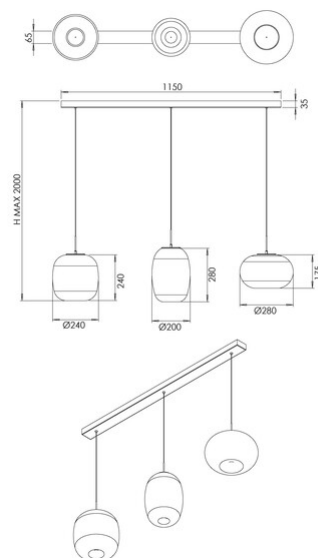

## Brio

<b>Codice</b>	<b>3860-48-379</b>
<b>Tipologia</b>	Sospensione
<b>Designer</b>	S.T. Fabas Luce
<b>Codice a Barre</b>	8019282573241
<b>Tariffa doganale</b>	94051150
<b>Colore</b>	Grigio chiaro sfumato
<b>Materiale</b>	Struttura in metallo e vetro borosilicato
<b>IP</b>	IP20
<b>IK</b>	02
<b>Classe di Isolamento</b>	 CL1
<b>Dimensioni della Lampada</b>	1150x65xMax 2000mm
	<b>Sorgente luminosa 1</b>
<b>Sorgente</b>	LED 42W Integrato
<b>Flusso Sorgente Luminosa</b>	4530 lm
<b>Flusso Apparecchio</b>	3170 lm
<b>Temperatura Colore</b>	CCT (2700K 3000K 4000K)
<b>Classe Energetica</b>	 E
	<b>Specifica elettrica 1</b>
<b>Tensione di Alimentazione</b>	230V AC 50Hz
<b>Sistema di Controllo</b>	Dimmerabile a step