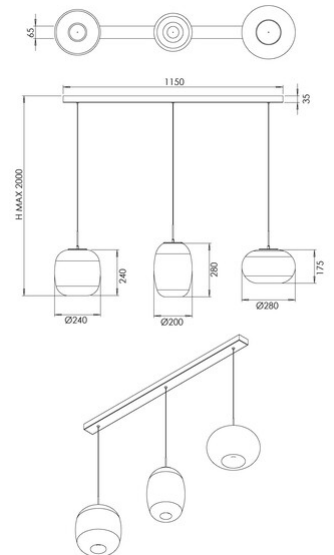

## Brio

<b>Codice</b>	<b>3860-48-378</b>
<b>Tipologia</b>	Sospensione
<b>Designer</b>	S.T. Fabas Luce
<b>Codice a Barre</b>	8019282571704
<b>Tariffa doganale</b>	94051150
<b>Colore</b>	Cognac sfumato
<b>Materiale</b>	Struttura in metallo e vetro borosilicato
<b>IP</b>	IP20
<b>IK</b>	02
<b>Classe di Isolamento</b>	 CL1
<b>Dimensioni della Lampada</b>	1150x65xMax 2000mm
	<b>Sorgente luminosa 1</b>
<b>Sorgente</b>	LED 42W Integrato
<b>Flusso Sorgente Luminosa</b>	4530 lm
<b>Flusso Apparecchio</b>	3170 lm
<b>Temperatura Colore</b>	CCT (2700K 3000K 4000K)
<b>Classe Energetica</b>	
	<b>Specifica elettrica 1</b>
<b>Tensione di Alimentazione</b>	230V AC 50Hz
<b>Sistema di Controllo</b>	Dimmerabile a step