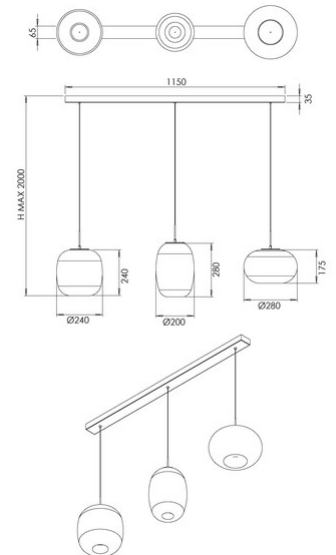

Brio

Codice	3860-48-378
Tipologia	Sospensione
Designer	S.T. Fabas Luce
Codice a Barre	8019282571704
Tariffa doganale	94051150
Colore	Cognac sfumato
Materiale	Struttura in metallo e vetro borosilicato
IP	IP20
IK	02
Classe di Isolamento	 CL1
Dimensioni della Lampada	1150x65xMax 2000mm - 3.1kg
Dimensioni della Scatola	1180x380x550mm - 10.7kg
	Sorgente luminosa 1
Sorgente	LED 42W Integrato
Flusso Sorgente Luminosa	4530 lm
Flusso Apparecchio	3170 lm
Temperatura Colore	CCT (2700K 3000K 4000K)
Classe Energetica	 E
	Specifica elettrica 1
Tensione di Alimentazione	230V AC 50Hz
Sistema di Controllo	Dimmerabile a step