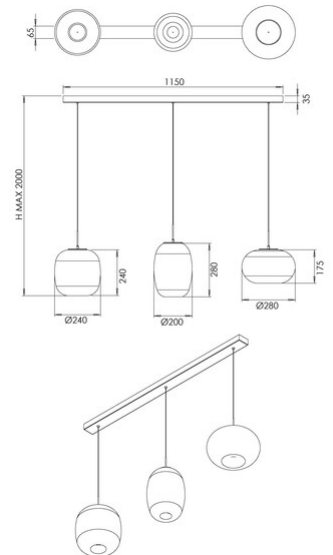

Brio

Codice	3860-48-378
Tipologia	Sospensione
Designer	S.T. Fabas Luce
Codice a Barre	8019282571704
Tariffa doganale	94051150
Colore	Cognac sfumato
Materiale	Struttura in metallo e vetro borosilicato
IP	IP20
IK	02
Classe di Isolamento	 CL1
Dimensioni della Lampada	1150x65xMax 2000mm - 3.1kg
Dimensioni della Scatola	1180x380x550mm - 10.7kg
	Sorgente luminosa 1
Sorgente	LED 42W Integrato
Flusso Sorgente Luminosa	4530 lm
Flusso Apparecchio	3170 lm
Temperatura Colore	CCT (2700K 3000K 4000K)
Classe Energetica	
	Specifica elettrica 1
Tensione di Alimentazione	230V AC 50Hz
Sistema di Controllo	Dimmerabile a step