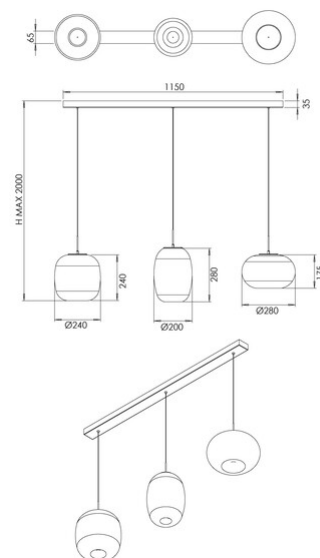

## Brio

<b>Codice</b>	<b>3860-48-332</b>
<b>Tipologia</b>	Sospensione
<b>Designer</b>	S.T. Fabas Luce
<b>Codice a Barre</b>	8019282571698
<b>Tariffa doganale</b>	94051150
<b>Colore</b>	Oro sfumato
<b>Materiale</b>	Struttura in metallo e vetro borosilicato
<b>IP</b>	IP20
<b>IK</b>	02
<b>Classe di Isolamento</b>	 CL1
<b>Dimensioni della Lampada</b>	1150x65xMax 2000mm - 3.1kg
<b>Dimensioni della Scatola</b>	1180x380x550mm - 10.7kg
	<b>Sorgente luminosa 1</b>
<b>Sorgente</b>	LED 42W Integrato
<b>Flusso Sorgente Luminosa</b>	4530 lm
<b>Flusso Apparecchio</b>	3170 lm
<b>Temperatura Colore</b>	CCT (2700K 3000K 4000K)
<b>Classe Energetica</b>	
	<b>Specifica elettrica 1</b>
<b>Tensione di Alimentazione</b>	230V AC 50Hz
<b>Sistema di Controllo</b>	Dimmerabile a step