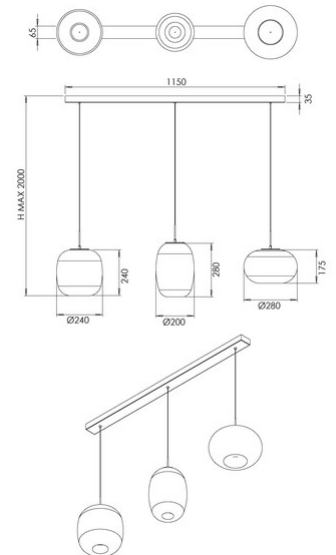

Brio

Codice	3860-48-332
Tipologia	Sospensione
Designer	S.T. Fabas Luce
Codice a Barre	8019282571698
Tariffa doganale	94051150
Colore	Oro sfumato
Materiale	Struttura in metallo e vetro borosilicato
IP	IP20
IK	02
Classe di Isolamento	 CL1
Dimensioni della Lampada	1150x65xMax 2000mm
	Sorgente luminosa 1
Sorgente	LED 42W Integrato
Flusso Sorgente Luminosa	4530 lm
Flusso Apparecchio	3170 lm
Temperatura Colore	CCT (2700K 3000K 4000K)
Classe Energetica	
	Specifica elettrica 1
Tensione di Alimentazione	230V AC 50Hz
Sistema di Controllo	Dimmerabile a step