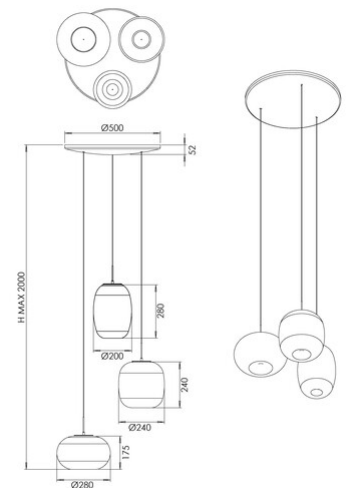

Brio

Codice	3860-47-379
Tipologia	Sospensione
Designer	S.T. Fabas Luce
Codice a Barre	8019282571681
Tariffa doganale	94051150
Colore	Grigio chiaro sfumato
Materiale	Struttura in metallo e vetro borosilicato
IP	IP20
IK	02
Classe di Isolamento	 CL1
Dimensioni della Lampada	Max 2000mm Ø500mm
	Sorgente luminosa 1
Sorgente	LED 42W Integrato
Flusso Sorgente Luminosa	4530 lm
Flusso Apparecchio	3170 lm
Temperatura Colore	CCT (2700K 3000K 4000K)
Classe Energetica	
	Specifica elettrica 1
Tensione di Alimentazione	230V AC 50Hz
Sistema di Controllo	Dimmerabile a step