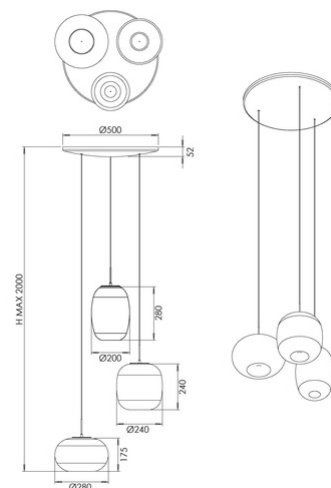

Brio

Codice	3860-47-379
Tipologia	Sospensione
Designer	S.T. Fabas Luce
Codice a Barre	8019282571681
Tariffa doganale	94051150
Colore	Grigio chiaro sfumato
Materiale	Struttura in metallo e vetro borosilicato
IP	IP20
IK	02
Classe di Isolamento	 CL1
Dimensioni della Lampada	Max 2000mm Ø500mm - 3.2kg
Dimensioni della Scatola	600x600x500mm - 10.1kg
	Sorgente luminosa 1
Sorgente	LED 42W Integrato
Flusso Sorgente Luminosa	4530 lm
Flusso Apparecchio	3170 lm
Temperatura Colore	CCT (2700K 3000K 4000K)
Classe Energetica	
	Specifica elettrica 1
Tensione di Alimentazione	230V AC 50Hz
Sistema di Controllo	Dimmerabile a step