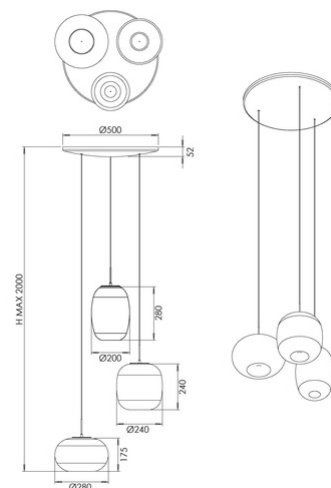

Brio

Codice	3860-47-378
Tipologia	Sospensione
Designer	S.T. Fabas Luce
Codice a Barre	8019282571667
Tariffa doganale	94051150
Colore	Cognac sfumato
Materiale	Struttura in metallo e vetro borosilicato
IP	IP20
IK	02
Classe di Isolamento	 CL1
Dimensioni della Lampada	Max 2000mm Ø500mm
	Sorgente luminosa 1
Sorgente	LED 42W Integrato
Flusso Sorgente Luminosa	4530 lm
Flusso Apparecchio	3170 lm
Temperatura Colore	CCT (2700K 3000K 4000K)
Classe Energetica	 E
	Specifica elettrica 1
Tensione di Alimentazione	230V AC 50Hz
Sistema di Controllo	Dimmerabile a step