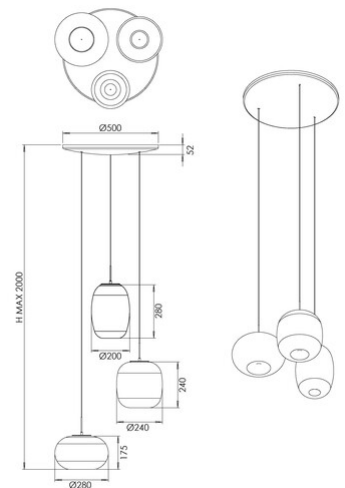

## Brio

<b>Codice</b>	<b>3860-47-378</b>
<b>Tipologia</b>	Sospensione
<b>Designer</b>	S.T. Fabas Luce
<b>Codice a Barre</b>	8019282571667
<b>Tariffa doganale</b>	94051150
<b>Colore</b>	Cognac sfumato
<b>Materiale</b>	Struttura in metallo e vetro borosilicato
<b>IP</b>	IP20
<b>IK</b>	02
<b>Classe di Isolamento</b>	 CL1
<b>Dimensioni della Lampada</b>	Max 2000mm Ø500mm
	<b>Sorgente luminosa 1</b>
<b>Sorgente</b>	LED 42W Integrato
<b>Flusso Sorgente Luminosa</b>	4530 lm
<b>Flusso Apparecchio</b>	3170 lm
<b>Temperatura Colore</b>	CCT (2700K 3000K 4000K)
<b>Classe Energetica</b>	 E
	<b>Specifica elettrica 1</b>
<b>Tensione di Alimentazione</b>	230V AC 50Hz
<b>Sistema di Controllo</b>	Dimmerabile a step