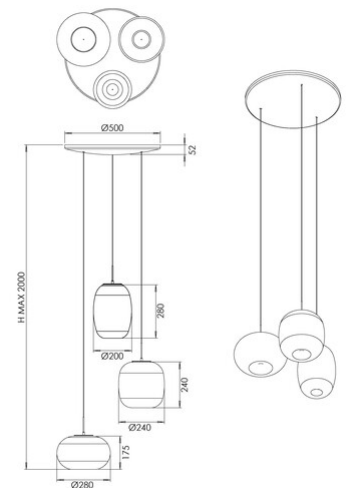

Brio

Codice	3860-47-378
Tipologia	Sospensione
Designer	S.T. Fabas Luce
Codice a Barre	8019282571667
Tariffa doganale	94051150
Colore	Cognac sfumato
Materiale	Struttura in metallo e vetro borosilicato
IP	IP20
IK	02
Classe di Isolamento	 CL1
Dimensioni della Lampada	Max 2000mm Ø500mm - 3.2kg
Dimensioni della Scatola	600x600x500mm - 10.1kg
	Sorgente luminosa 1
Sorgente	LED 42W Integrato
Flusso Sorgente Luminosa	4530 lm
Flusso Apparecchio	3170 lm
Temperatura Colore	CCT (2700K 3000K 4000K)
Classe Energetica	
	Specifica elettrica 1
Tensione di Alimentazione	230V AC 50Hz
Sistema di Controllo	Dimmerabile a step