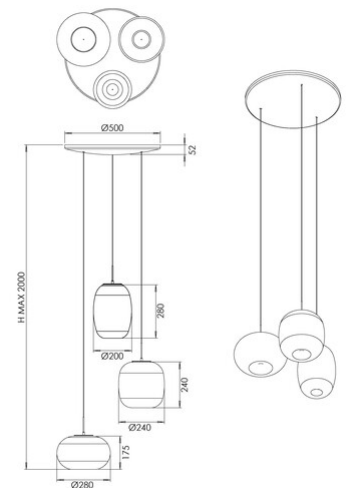

Brio

Codice	3860-47-332
Tipologia	Sospensione
Designer	S.T. Fabas Luce
Codice a Barre	8019282571650
Tariffa doganale	94051150
Colore	Oro sfumato
Materiale	Struttura in metallo e vetro borosilicato
IP	IP20
IK	02
Classe di Isolamento	 CL1
Dimensioni della Lampada	Max 2000mm Ø500mm - 3.2kg
Dimensioni della Scatola	600x600x500mm - 10.1kg
	Sorgente luminosa 1
Sorgente	LED 42W Integrato
Flusso Sorgente Luminosa	4530 lm
Flusso Apparecchio	3170 lm
Temperatura Colore	CCT (2700K 3000K 4000K)
Classe Energetica	
	Specifica elettrica 1
Tensione di Alimentazione	230V AC 50Hz
Sistema di Controllo	Dimmerabile a step