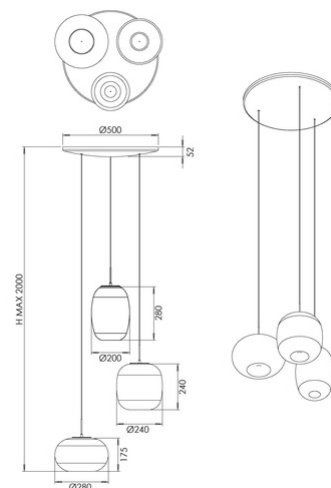

## Brio

<b>Codice</b>	<b>3860-47-332</b>
<b>Tipologia</b>	Sospensione
<b>Designer</b>	S.T. Fabas Luce
<b>Codice a Barre</b>	8019282571650
<b>Tariffa doganale</b>	94051150
<b>Colore</b>	Oro sfumato
<b>Materiale</b>	Struttura in metallo e vetro borosilicato
<b>IP</b>	IP20
<b>IK</b>	02
<b>Classe di Isolamento</b>	 CL1
<b>Dimensioni della Lampada</b>	Max 2000mm Ø500mm
	<b>Sorgente luminosa 1</b>
<b>Sorgente</b>	LED 42W Integrato
<b>Flusso Sorgente Luminosa</b>	4530 lm
<b>Flusso Apparecchio</b>	3170 lm
<b>Temperatura Colore</b>	CCT (2700K 3000K 4000K)
<b>Classe Energetica</b>	 E
	<b>Specifica elettrica 1</b>
<b>Tensione di Alimentazione</b>	230V AC 50Hz
<b>Sistema di Controllo</b>	Dimmerabile a step